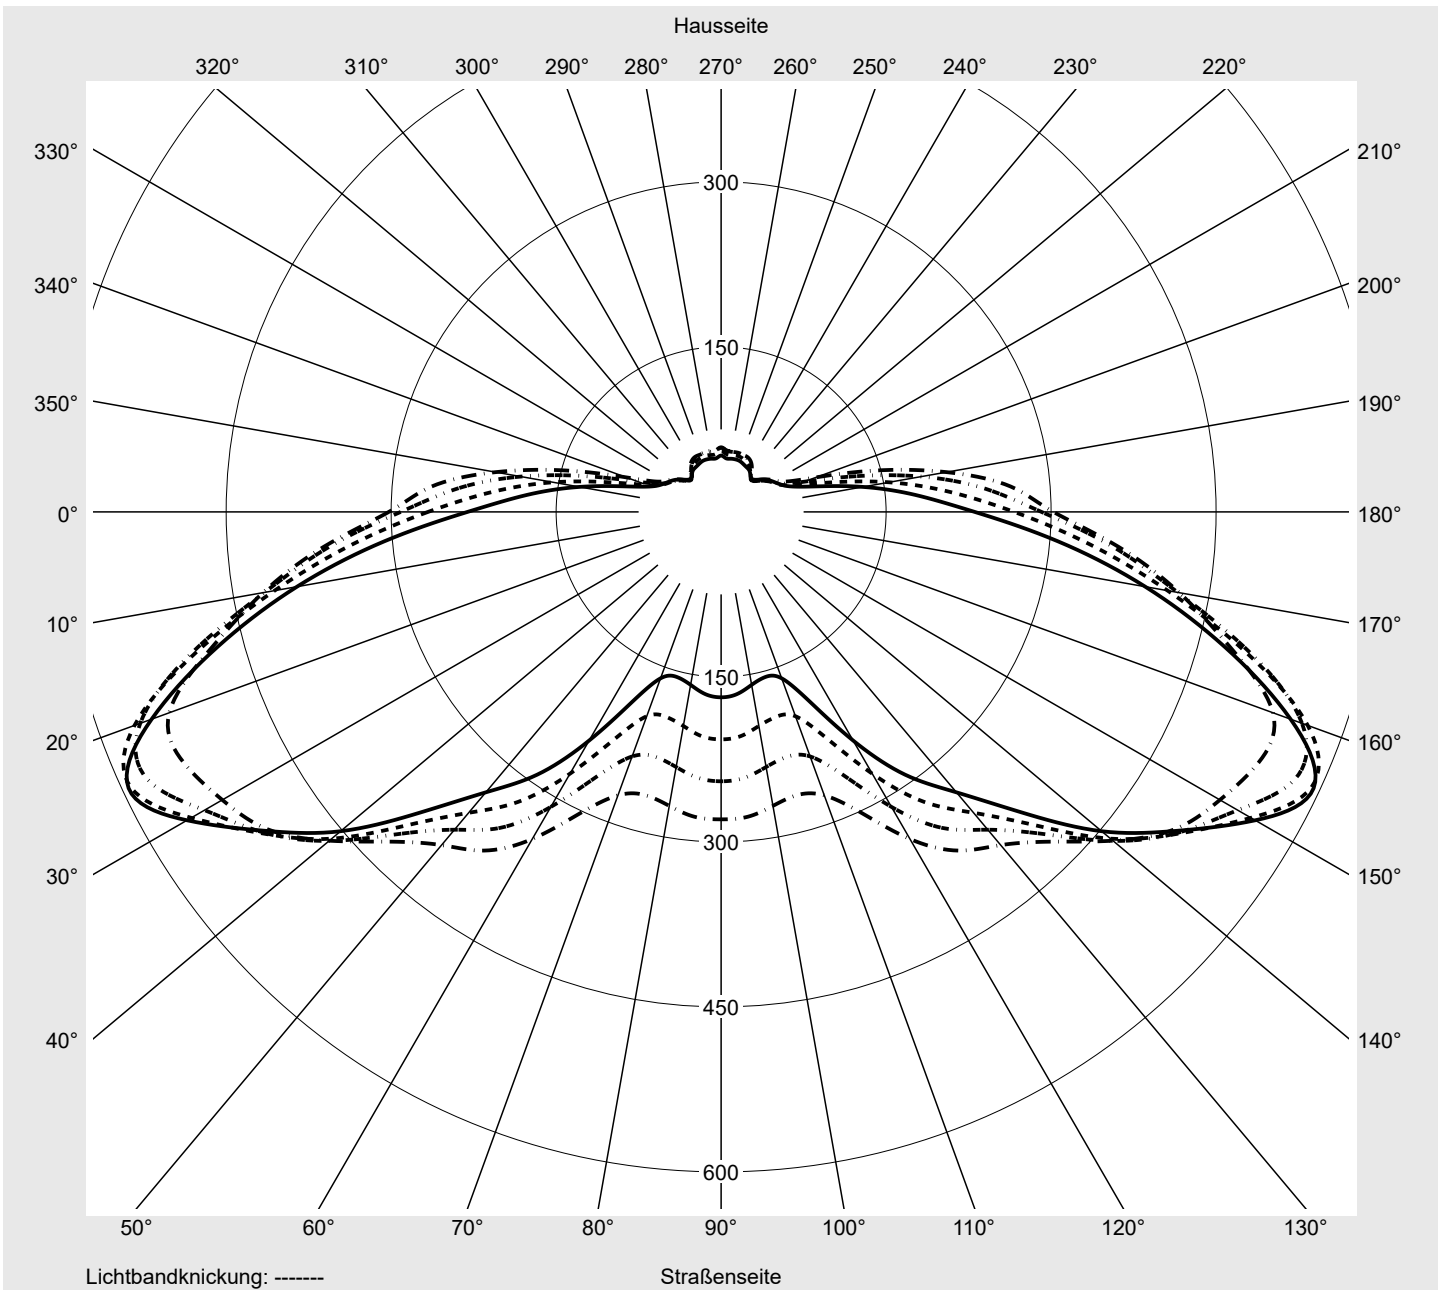

Lichttechnischer Prüfbefund

Familie
PILZLEUCHTE LED

Bestell-Nr.: **5XA5235AF14H + 5XA54000XS**
EAN: **4058352831878 + 4050737730073**

LP-Nummer
58301_27

Ausführung Mastaufsatz- oder Montage am Wandausleger, Spreader-Element, strukturiert
Optik asymmetrisch, breit strahlend (ST1.2a)
Abdeckung Abdeckung klar, PMMA
Bestückung LED 2200 K | CRI ≥ 70
Betriebsgerät EVG SITECO iQ
Bemessungswerte Nettolichtstrom = 1470 lm
Systemleistung = 12.9 W
Lichtausbeute = 114 lm/W

Leuchtenbetriebswirkungsgrade

Eta	100.0%
Eta 0° - 90°	97.2%
Eta 90° - 180°	2.8%

Lichtstärkeklasse nach EN13201-2

Klasse:	G1
Imax 70°	492.4
Imax 80°	179.4
Imax 90°	16.3
Imax >90°	11.5
Imax >95°	9.0

Messbedingungen

DIN EN 13032 und DIN 5032

Lichttechnischer Prüfbefund

Familie
PILZLEUCHTE LED

Bestell-Nr.: 5XA5235AF14H + 5XA54000XS
EAN: 4058352831878 + 4050737730073

LP-Nummer
58301_27

Kegelmantelkurven in cd/klm **KMK 62,5°** **KMK 60°** **KMK 57,5°** **KMK 55°**

Lichttechnischer Prüfbefund

Familie PILZLEUCHTE LED	Bestell-Nr.: 5XA5235AF14H + 5XA54000XS EAN: 4058352831878 + 4050737730073	LP-Nummer 58301_27
Wertetabelle Lichtstärkemessung		Maximale Lichtstärke
		siteco