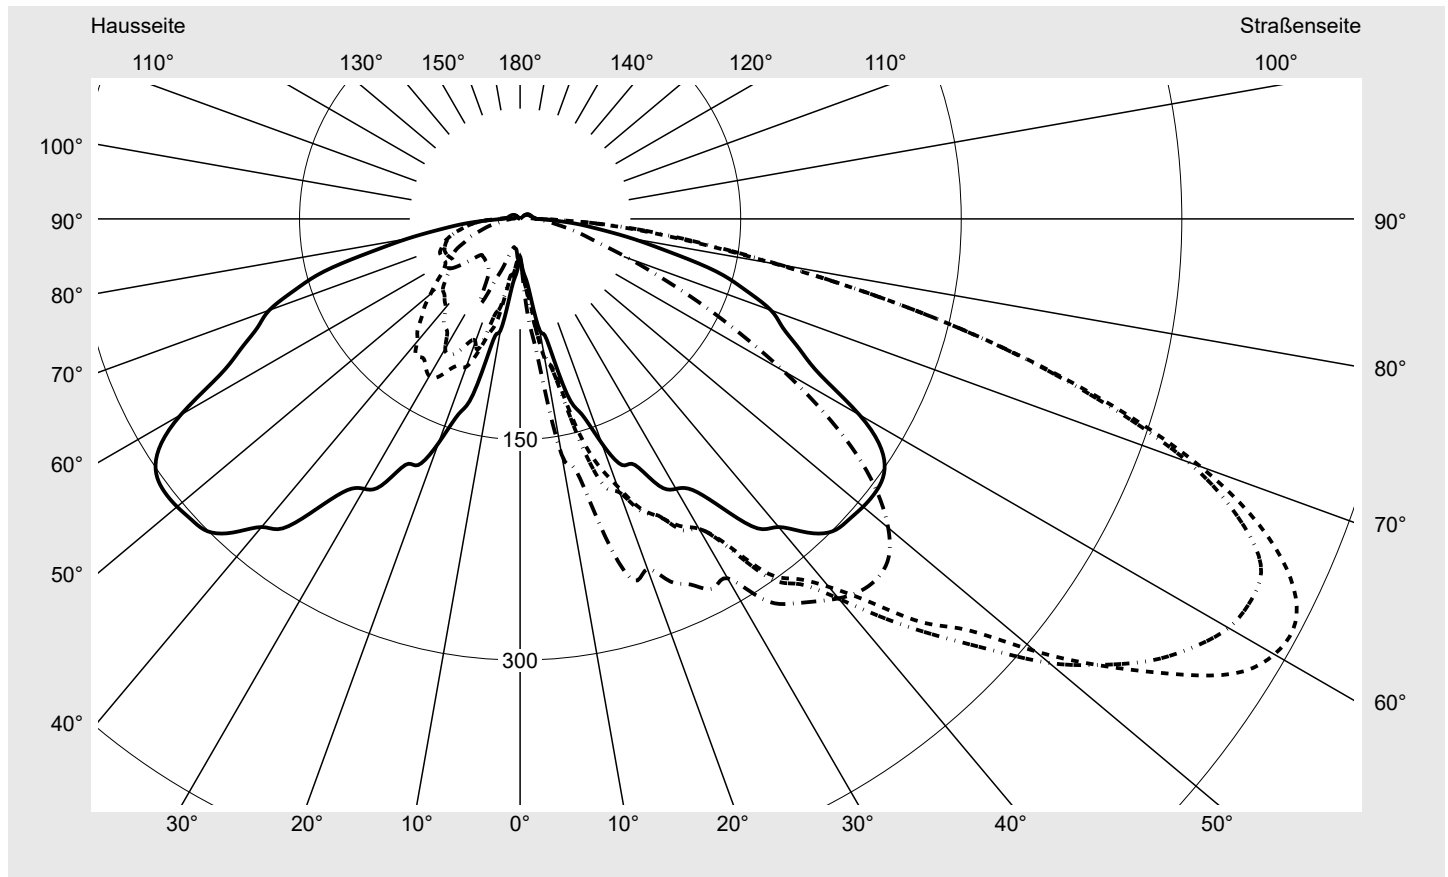

Lichttechnischer Prüfbefund

Familie
PILZLEUCHTE LED

Bestell-Nr.: **5XA5235AF14H + 5XA54000XS**
EAN: **4058352831878 + 4050737730073**

LP-Nummer
58301_27

Ausführung Mastaufsatz- oder Montage am Wandausleger, Spreader-Element, strukturiert
Optik asymmetrisch, breit strahlend (ST1.2a)
Abdeckung Abdeckung klar, PMMA
Bestückung LED 2200 K | CRI ≥ 70
Betriebsgerät EVG SITECO iQ
Bemessungswerte Nettolichtstrom = 1470 lm
Systemleistung = 12.9 W
Lichtausbeute = 114 lm/W

Seriendokumentation
07.07.2022

siteco

Lichtstärke in cd/klm

C180-0

C205-25

C210-30

C270-90

Imax: **594 cd/klm**

Leuchtenbetriebswirkungsgrade

Eta	100.0%
Eta 0° - 90°	97.2%
Eta 90° - 180°	2.8%

Lichtstärkeklasse nach EN13201-2

Klasse:	G1
Imax 70°	492.4
Imax 80°	179.4
Imax 90°	16.3
Imax >90°	11.5
Imax >95°	9.0

Messbedingungen