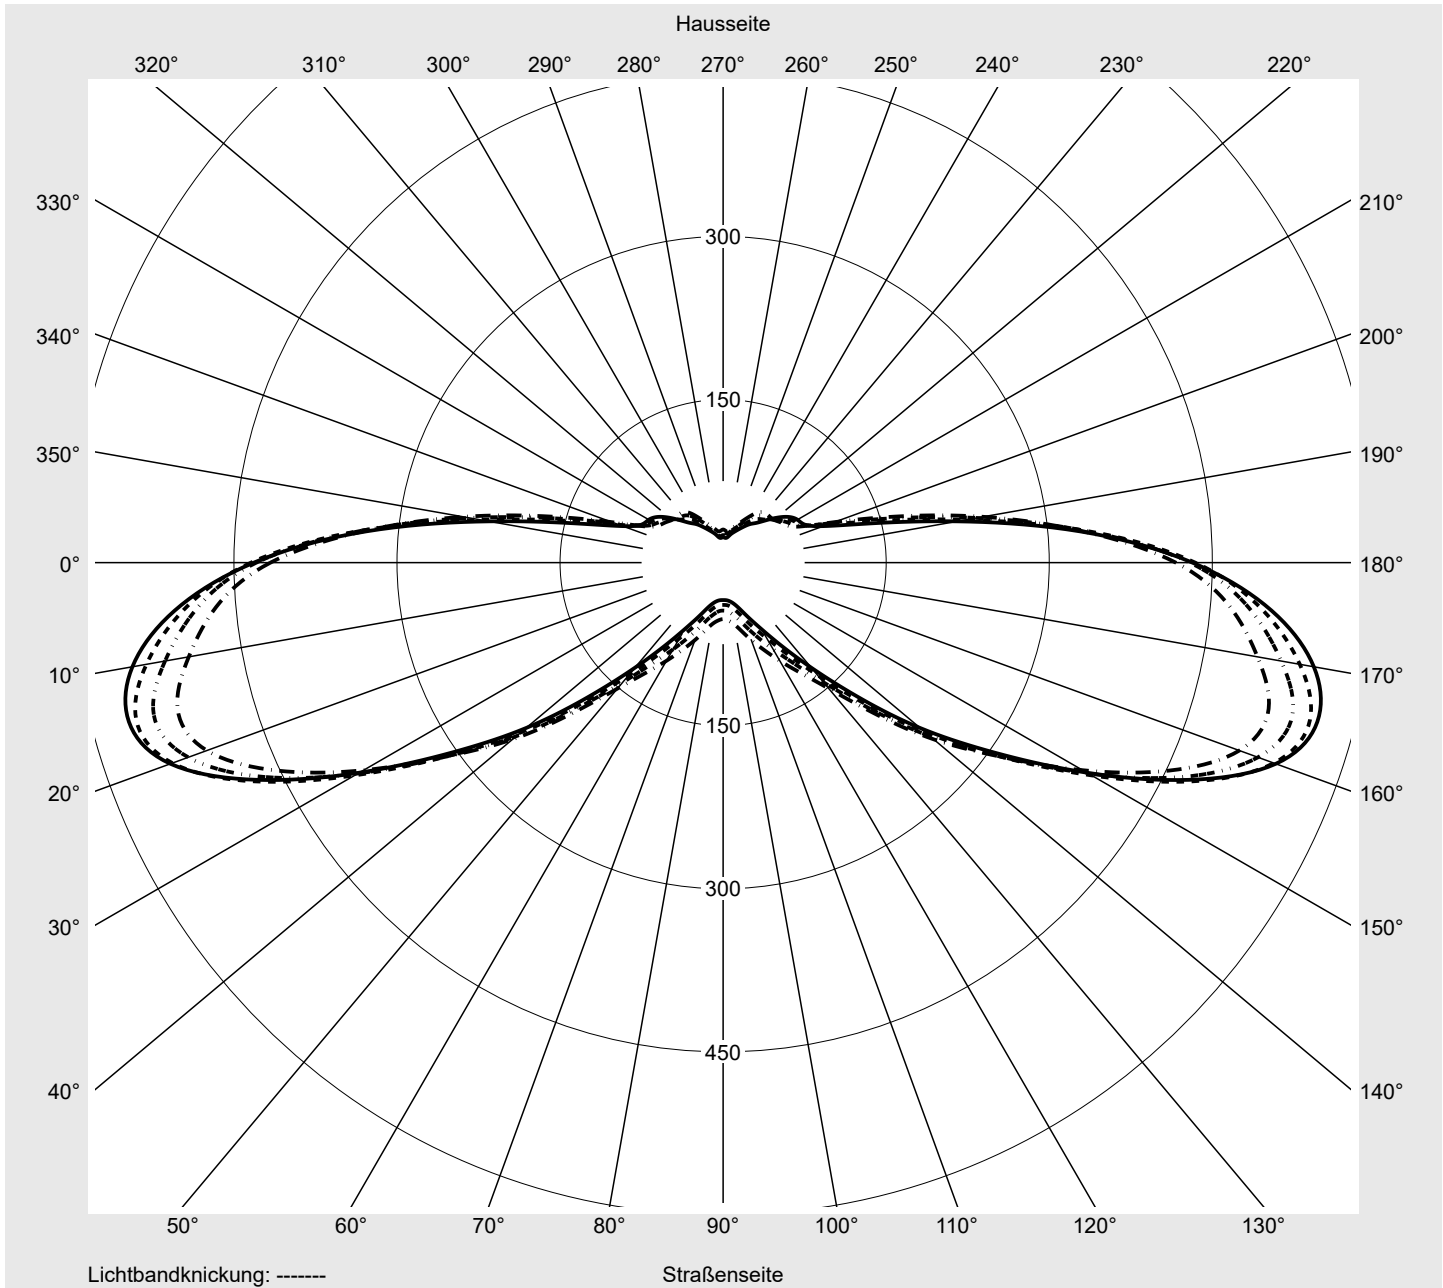

Lichttechnischer Prüfbefund

Familie
PILZLEUCHE LED

Bestell-Nr.: **5XA5235NF14H + 5XA54000XS**
EAN: **4058352833285 + 4050737730073**

LP-Nummer
59265_25

Ausführung Mastaufsatz- oder Montage am Wandausleger, Spreader-Element, strukturiert
Optik asymmetrisch, extrem breit strahlend (P1.0a)
Abdeckung Abdeckung klar, PMMA
Bestückung LED 2700 K | CRI ≥ 70
Betriebsgerät EVG SITECO iQ
Bemessungswerte Nettolichtstrom = 1450 lm
Systemleistung = 11.8 W
Lichtausbeute = 122.9 lm/W

Hausseite

Straßenseite

Leuchtenbetriebswirkungsgrade

Eta	100.0%
Eta 0° - 90°	96.3%
Eta 90° - 180°	3.7%

Lichtstärkeklasse nach EN13201-2

Klasse:	---
Imax 70°	544.6
Imax 80°	222.8
Imax 90°	23.4
Imax >90°	14.5
Imax >95°	12.4

Kegelmantelkurven in cd/klm **KMK 62,5°** **KMK 60°** **KMK 57,5°** **KMK 55°** **siteco**

Lichttechnischer Prüfbefund

Familie PILZLEUCHTE LED	Bestell-Nr.: 5XA5235NF14H + 5XA54000XS EAN: 4058352833285 + 4050737730073	LP-Nummer 59265_25
Wertetabelle Lichtstärkemessung		Maximale Lichtstärke
		siteco