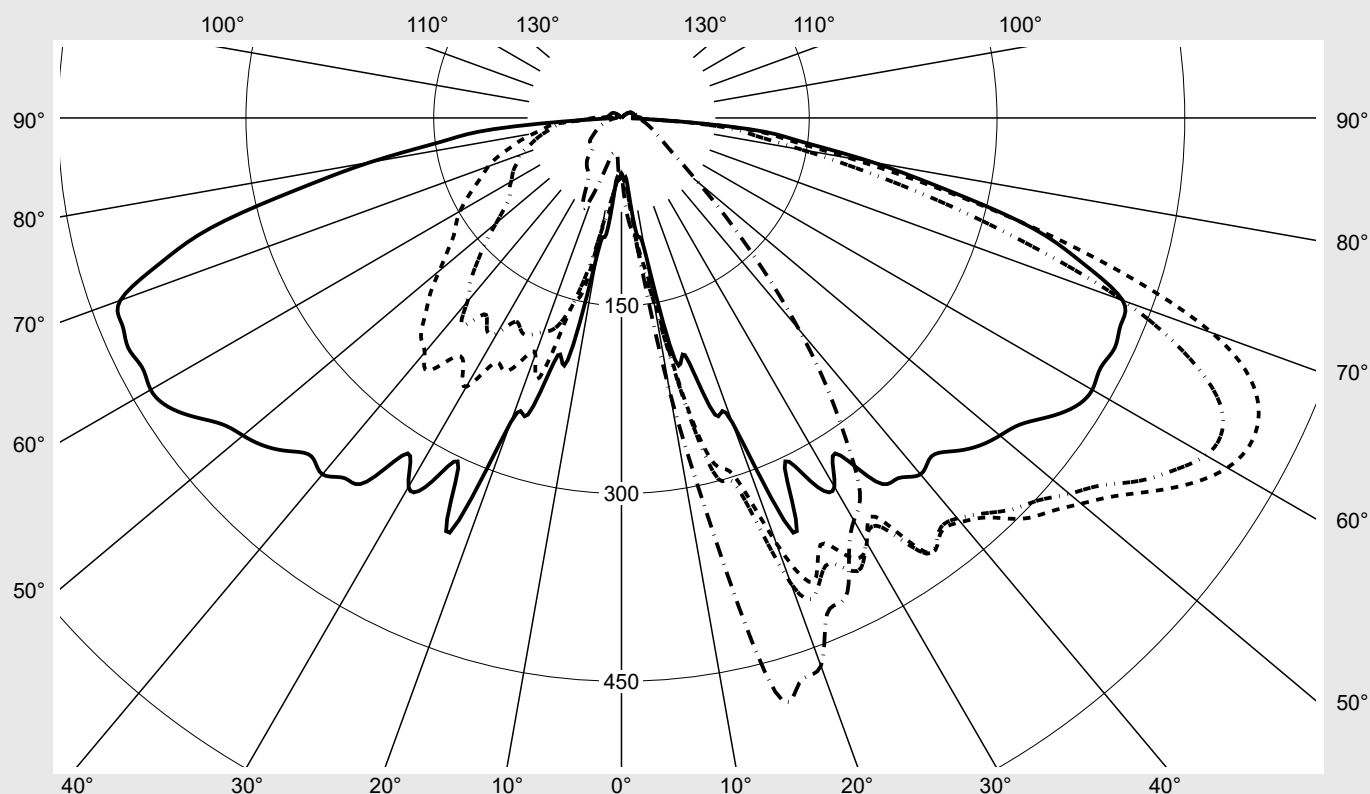

Lichttechnischer Prüfbefund

Familie
PILZLEUCHE LED

Bestell-Nr.: **5XA5235NF14H + 5XA54000XS**
EAN: **4058352833285 + 4050737730073**

LP-Nummer
59265_25

Ausführung Mastaufsatz- oder Montage am Wandausleger, Spreader-Element, strukturiert
Optik asymmetrisch, extrem breit strahlend (P1.0a)
Abdeckung Abdeckung klar, PMMA
Bestückung LED 2700 K | CRI ≥ 70
Betriebsgerät EVG SITECO iQ
Bemessungswerte Nettolichtstrom = 1450 lm
Systemleistung = 11.8 W
Lichtausbeute = 122.9 lm/W

Seriendokumentation
04.11.2022

siteco

Lichtstärke in cd/klm

C180-0

C195-15

C200-20

C270-90

Imax: 566 cd/klm

Hausseite

Straßenseite

Leuchtenbetriebswirkungsgrade

Eta	100.0%
Eta 0° - 90°	96.3%
Eta 90° - 180°	3.7%

Lichtstärkeklasse nach EN13201-2

Klasse:	---
Imax 70°	544.6
Imax 80°	222.8
Imax 90°	23.4
Imax >90°	14.5
Imax >95°	12.4

Kegelmantelkurven in cd/klm **KMK 62,5°** **KMK 60°** **KMK 57,5°** **KMK 55°** **siteco**

Lichttechnischer Prüfbefund

Familie PILZLEUCHTE LED	Bestell-Nr.: 5XA5235NF14H + 5XA54000XS EAN: 4058352833285 + 4050737730073	LP-Nummer 59265_25
Wertetabelle Lichtstärkemessung		Maximale Lichtstärke
		siteco