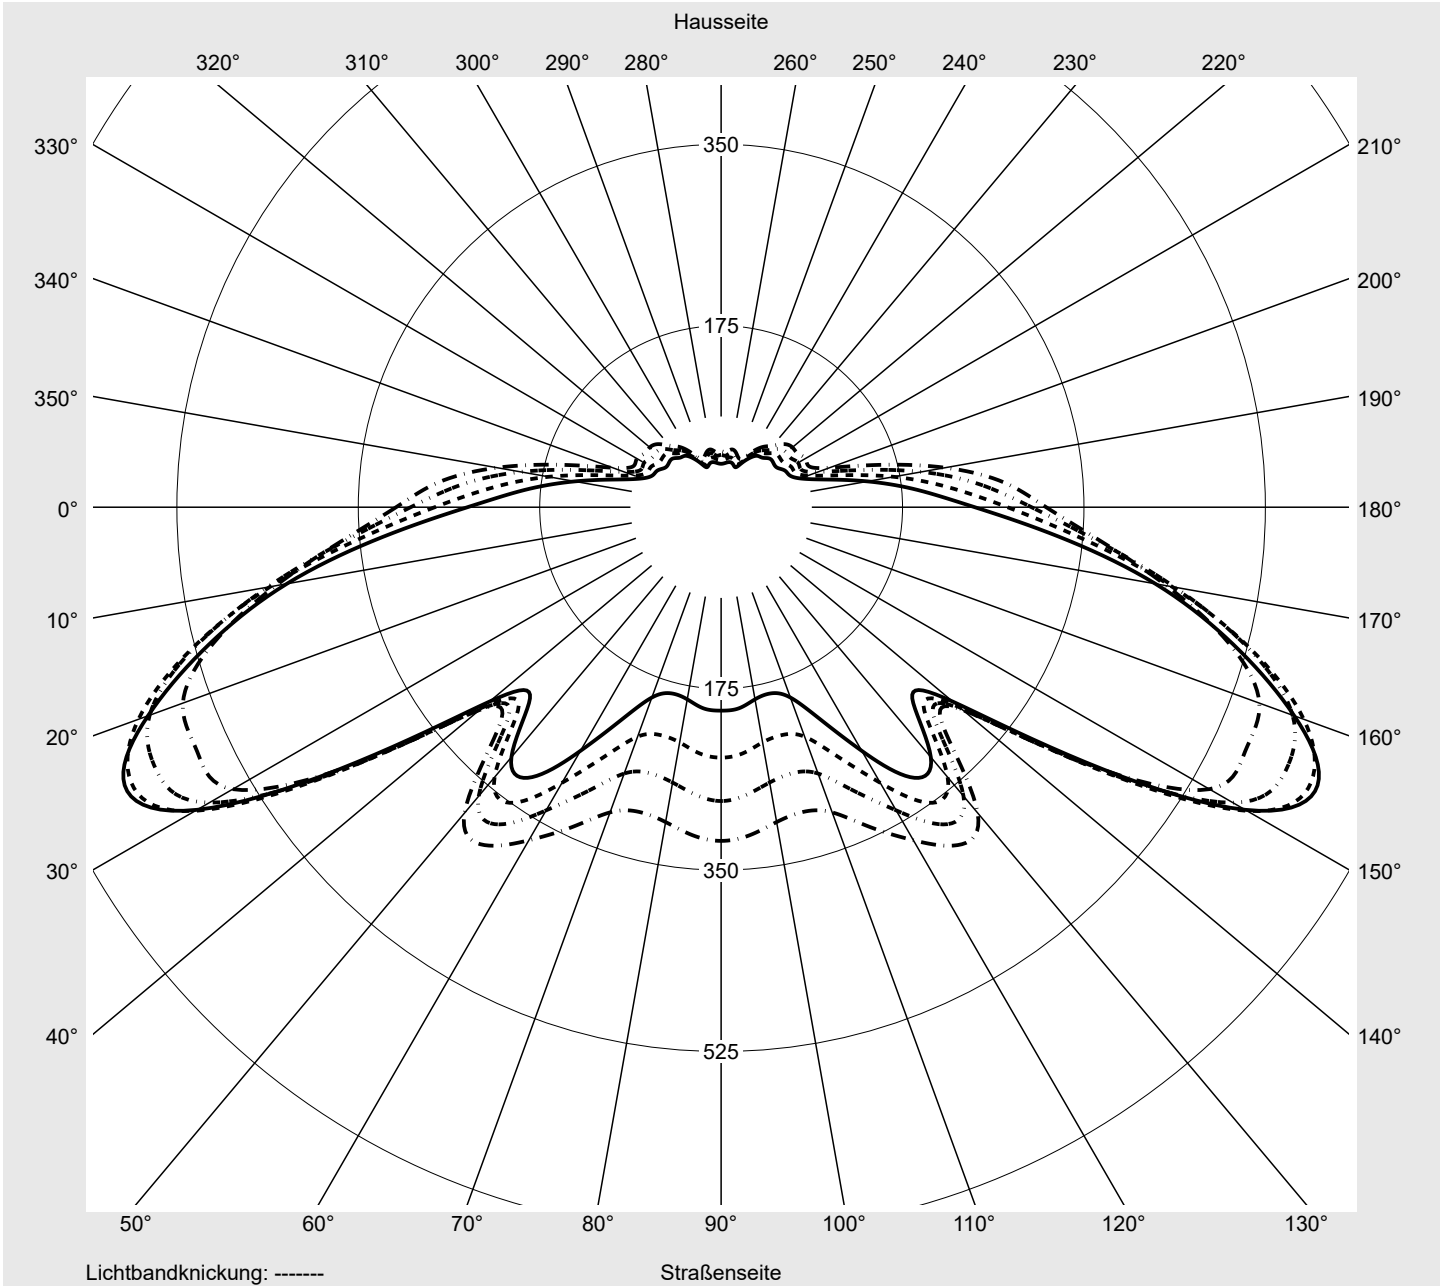

Optik asymmetrisch, breit strahlend (ST1.2a)

Abdeckung Abdeckung klar, PMMA

Bestückung LED 2200 K | CRI ≥ 70

Betriebsgerät EVG SITECO iQ

Bemessungswerte Nettolichtstrom = 1390 lm
Systemleistung = 12.9 W
Lichtausbeute = 107.8 lm/W

Seriendokumentation
07.07.2022

siteco

Lichtstärke in cd/klm

C180-0

C205-25

C210-30

C270-90

Imax: 635 cd/klm

Leuchtenbetriebswirkungsgrade

Eta	100.0%
Eta 0° - 90°	97.8%
Eta 90° - 180°	2.2%

Lichtstärkeklasse nach EN13201-2

Klasse:	G1
Imax 70°	521.0
Imax 80°	192.8
Imax 90°	10.9
Imax >90°	10.3
Imax >95°	9.2

Messbedingungen

Kegelmantelkurven in cd/klm **KMK 62,5°** **KMK 60°** **KMK 57,5°** **KMK 55°** **siteco**

Lichttechnischer Prüfbefund

Familie CITY-LIGHT ELEGANCE LED	Bestell-Nr.: 5XA5265AF14H + 5XA54000XS EAN: 4058352834770 + 4050737730073	LP-Nummer 59106_24
Wertetabelle Lichtstärkemessung		Maximale Lichtstärke
		siteco