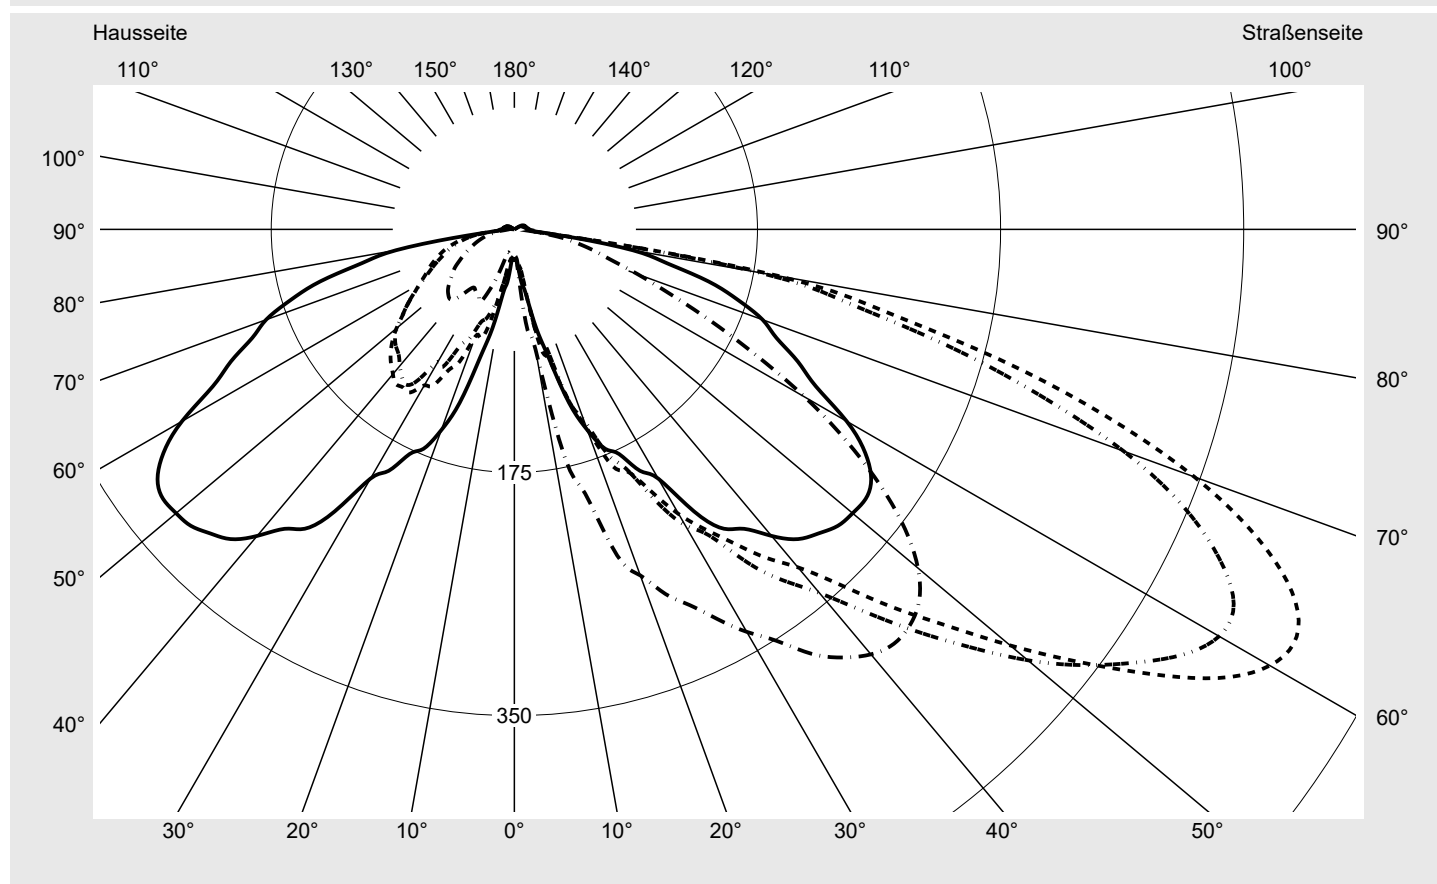

Optik asymmetrisch, breit strahlend (ST1.2a)

Abdeckung Abdeckung klar, PMMA

Bestückung LED 2200 K | CRI ≥ 70

Betriebsgerät EVG SITECO iQ

Bemessungswerte Nettolichtstrom = 1390 lm
Systemleistung = 12.9 W
Lichtausbeute = 107.8 lm/W

Seriendokumentation
07.07.2022

siteco

Lichtstärke in cd/klm

C180-0

C205-25

C210-30

C270-90

Imax: 635 cd/klm

Leuchtenbetriebswirkungsgrade

Eta	100.0%
Eta 0° - 90°	97.8%
Eta 90° - 180°	2.2%

Lichtstärkeklasse nach EN13201-2

Klasse:	G1
Imax 70°	521.0
Imax 80°	192.8
Imax 90°	10.9
Imax >90°	10.3
Imax >95°	9.2

Messbedingungen