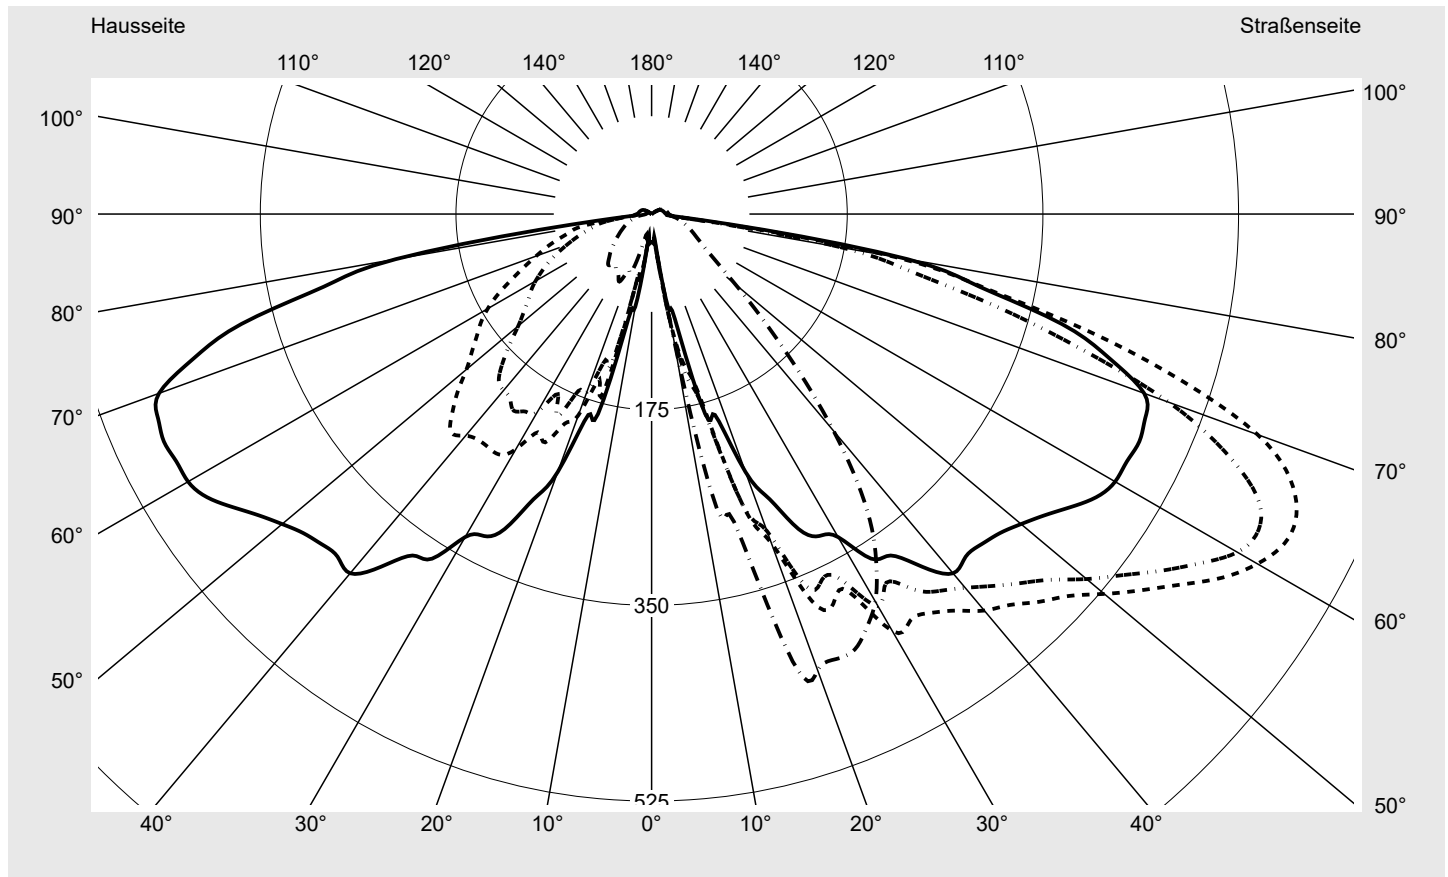

Optik asymmetrisch, extrem breit strahlend (P1.0a)

Abdeckung Abdeckung klar, PMMA

Bestückung LED 2200 K | CRI \geq 70

Betriebsgerät EVG SITECO iQ

Bemessungswerte Nettolichtstrom = 1370 lm
Systemleistung = 12.9 W
Lichtausbeute = 106.2 lm/W

Seriendokumentation
07.07.2022

siteco

Lichtstärke in cd/klm

C180-0

C195-15

C200-20

C270-90

Imax: 638 cd/klm

Leuchtenbetriebswirkungsgrade

Eta	100.0%
Eta 0° - 90°	96.7%
Eta 90° - 180°	3.3%

Lichtstärkeklasse nach EN13201-2

Klasse:	---
Imax 70°	617.6
Imax 80°	259.9
Imax 90°	15.5
Imax >90°	15.1
Imax >95°	14.2

Messbedingungen