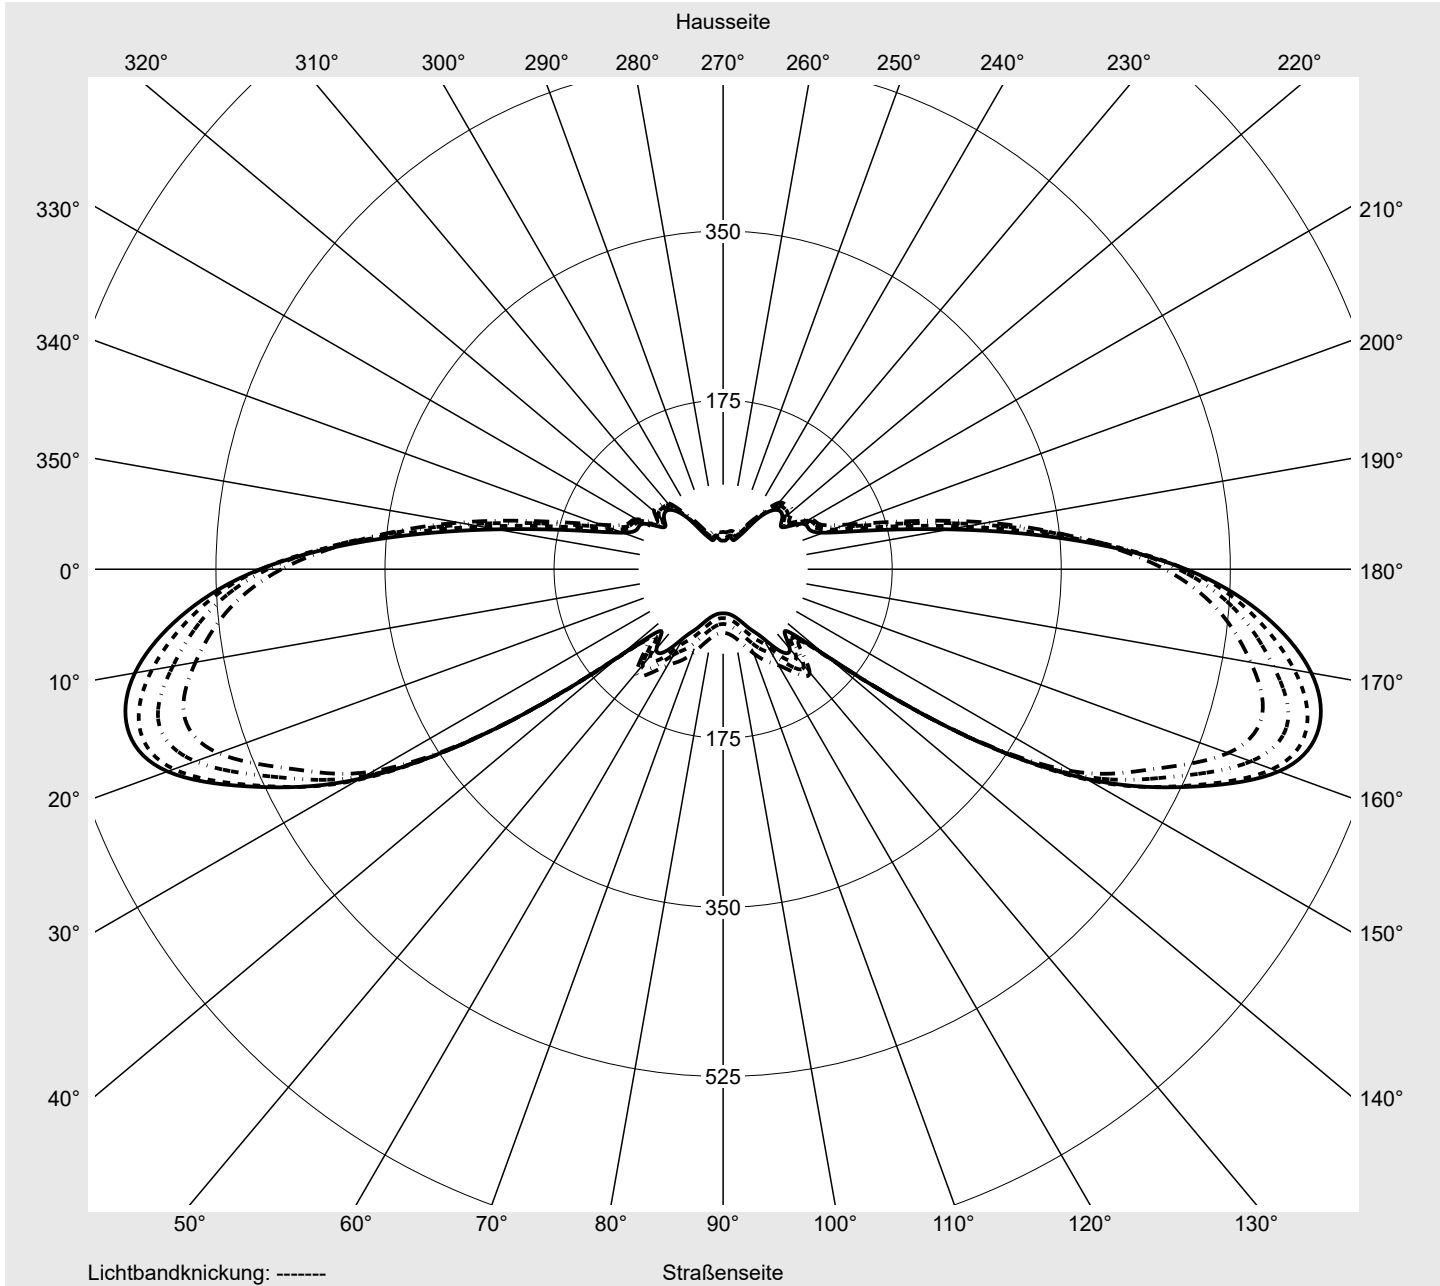

Optik asymmetrisch, extrem breit strahlend (P1.0a)

Abdeckung Abdeckung klar, PMMA

Bestückung LED 2200 K | CRI \geq 70

Betriebsgerät EVG SITECO iQ

Bemessungswerte Nettolichtstrom = 1370 lm
Systemleistung = 12.9 W
Lichtausbeute = 106.2 lm/W

Leuchtenbetriebswirkungsgrade

Eta	100.0%
Eta 0° - 90°	96.7%
Eta 90° - 180°	3.3%

Lichtstärkeklasse nach EN13201-2

Klasse:	---
Imax 70°	617.6
Imax 80°	259.9
Imax 90°	15.5
Imax >90°	15.1
Imax >95°	14.2

Messbedingungen

Kegelmantelkurven in cd/klm **KMK 62,5°** **KMK 60°** **KMK 57,5°** **KMK 55°** **siteco**

Lichttechnischer Prüfbefund

Familie CITY-LIGHT ELEGANCE LED	Bestell-Nr.: 5XA5265BF14H + 5XA54000XS EAN: 4058352834824 + 4050737730073	LP-Nummer 59288_17
Wertetabelle Lichtstärkemessung		Maximale Lichtstärke
		siteco