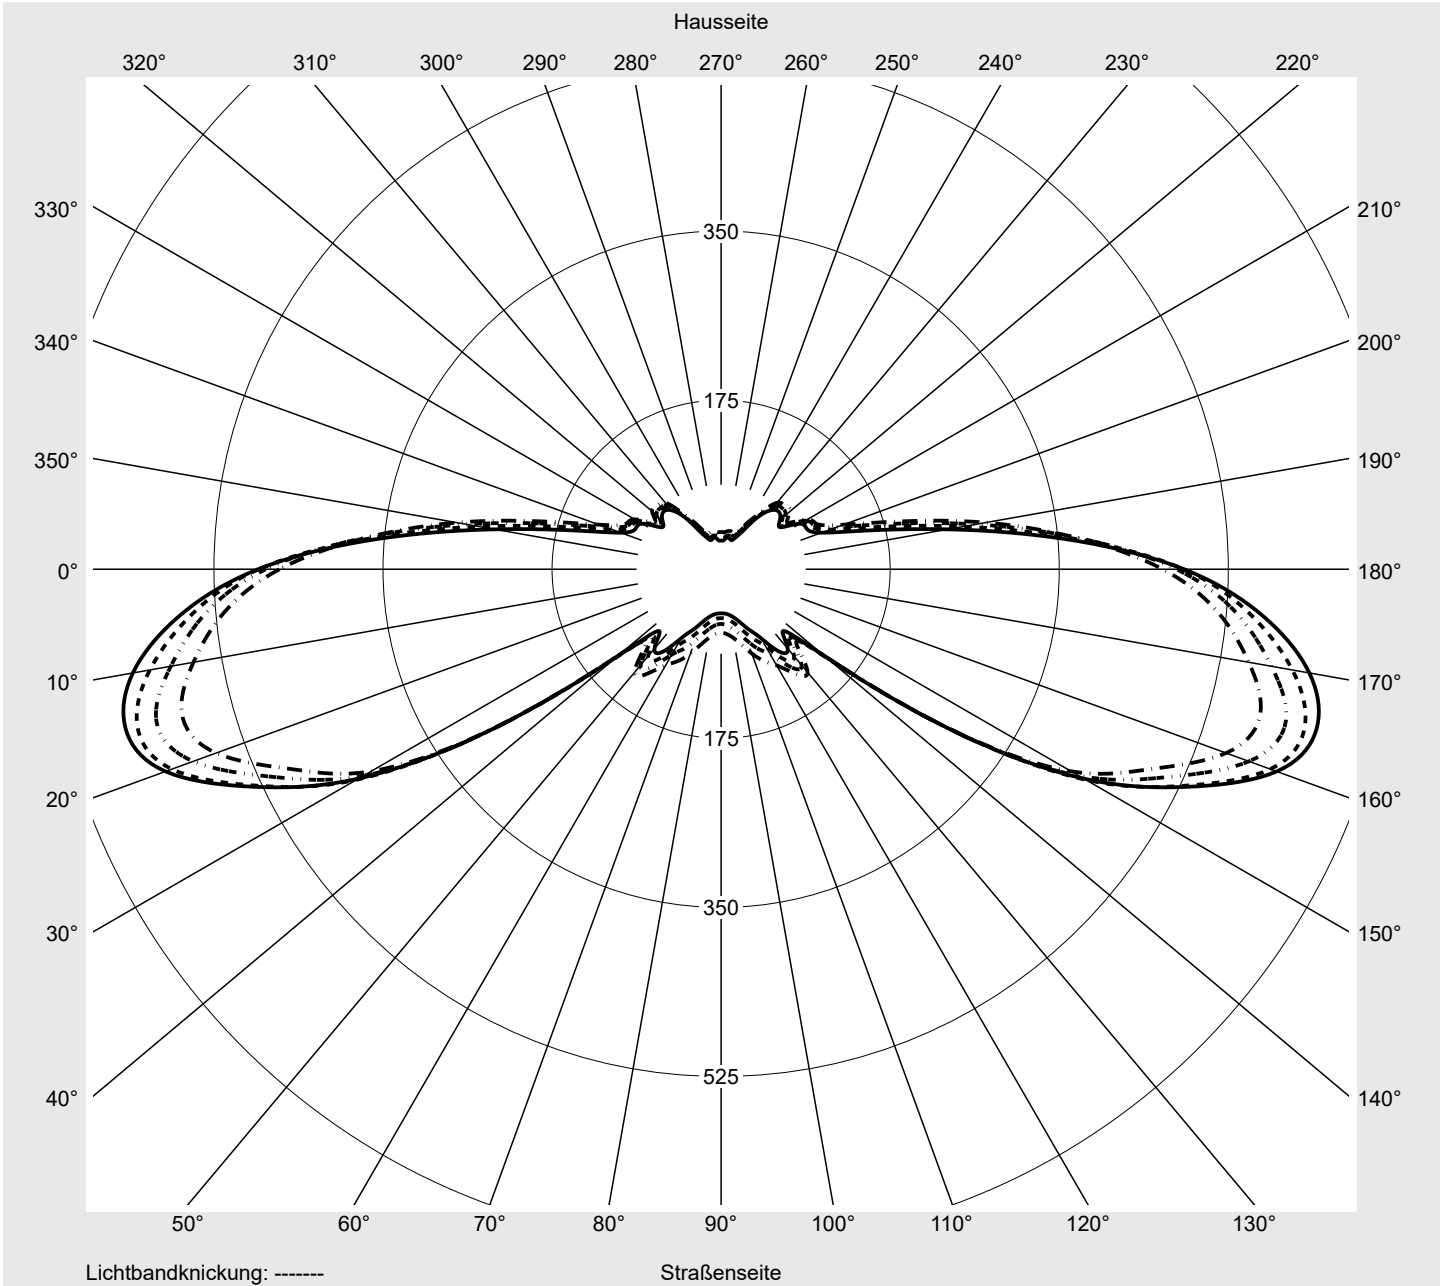

Optik asymmetrisch, extrem breit strahlend (P1.0a)

Abdeckung Abdeckung klar, PMMA

Bestückung LED 3000 K | CRI ≥ 70

Betriebsgerät EVG SITECO iQ

Bemessungswerte Nettolichtstrom = 1370 lm
Systemleistung = 10.5 W
Lichtausbeute = 130.5 lm/W

Leuchtenbetriebswirkungsgrade

Eta	100.0%
Eta 0° - 90°	96.7%
Eta 90° - 180°	3.3%

Lichtstärkeklasse nach EN13201-2

Klasse:	---
Imax 70°	617.6
Imax 80°	259.9
Imax 90°	15.5
Imax >90°	15.1
Imax >95°	14.2

Messbedingungen

Kegelmantelkurven in cd/klm **KMK 62,5°** **KMK 60°** **KMK 57,5°** **KMK 55°** **siteco**

Lichttechnischer Prüfbefund

Familie CITY-LIGHT ELEGANCE LED	Bestell-Nr.: 5XA5265FF14H + 5XA54000XS EAN: 4058352636039 + 4050737730073	LP-Nummer 59288_18
Wertetabelle Lichtstärkemessung		Maximale Lichtstärke
		siteco