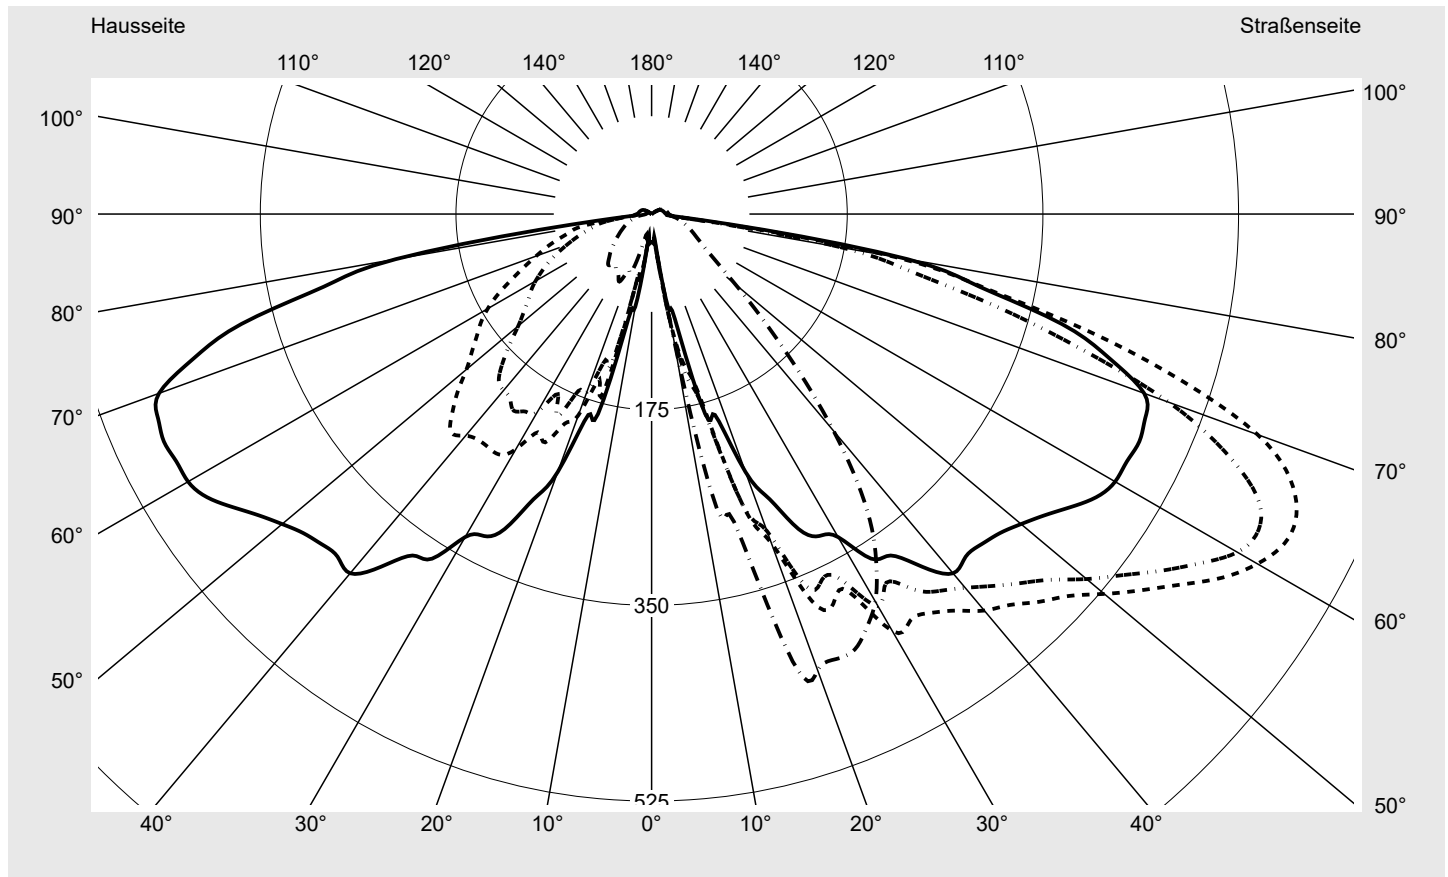

Optik asymmetrisch, extrem breit strahlend (P1.0a)

Abdeckung Abdeckung klar, PMMA

Bestückung LED 3000 K | CRI ≥ 70

Betriebsgerät EVG SITECO iQ

Bemessungswerte Nettolichtstrom = 1370 lm
Systemleistung = 10.5 W
Lichtausbeute = 130.5 lm/W

Seriendokumentation
07.07.2022

siteco

Lichtstärke in cd/klm

C180-0

C195-15

C200-20

C270-90

Imax: 638 cd/klm

Leuchtenbetriebswirkungsgrade

Eta	100.0%
Eta 0° - 90°	96.7%
Eta 90° - 180°	3.3%

Lichtstärkeklasse nach EN13201-2

Klasse:	---
Imax 70°	617.6
Imax 80°	259.9
Imax 90°	15.5
Imax >90°	15.1
Imax >95°	14.2

Messbedingungen