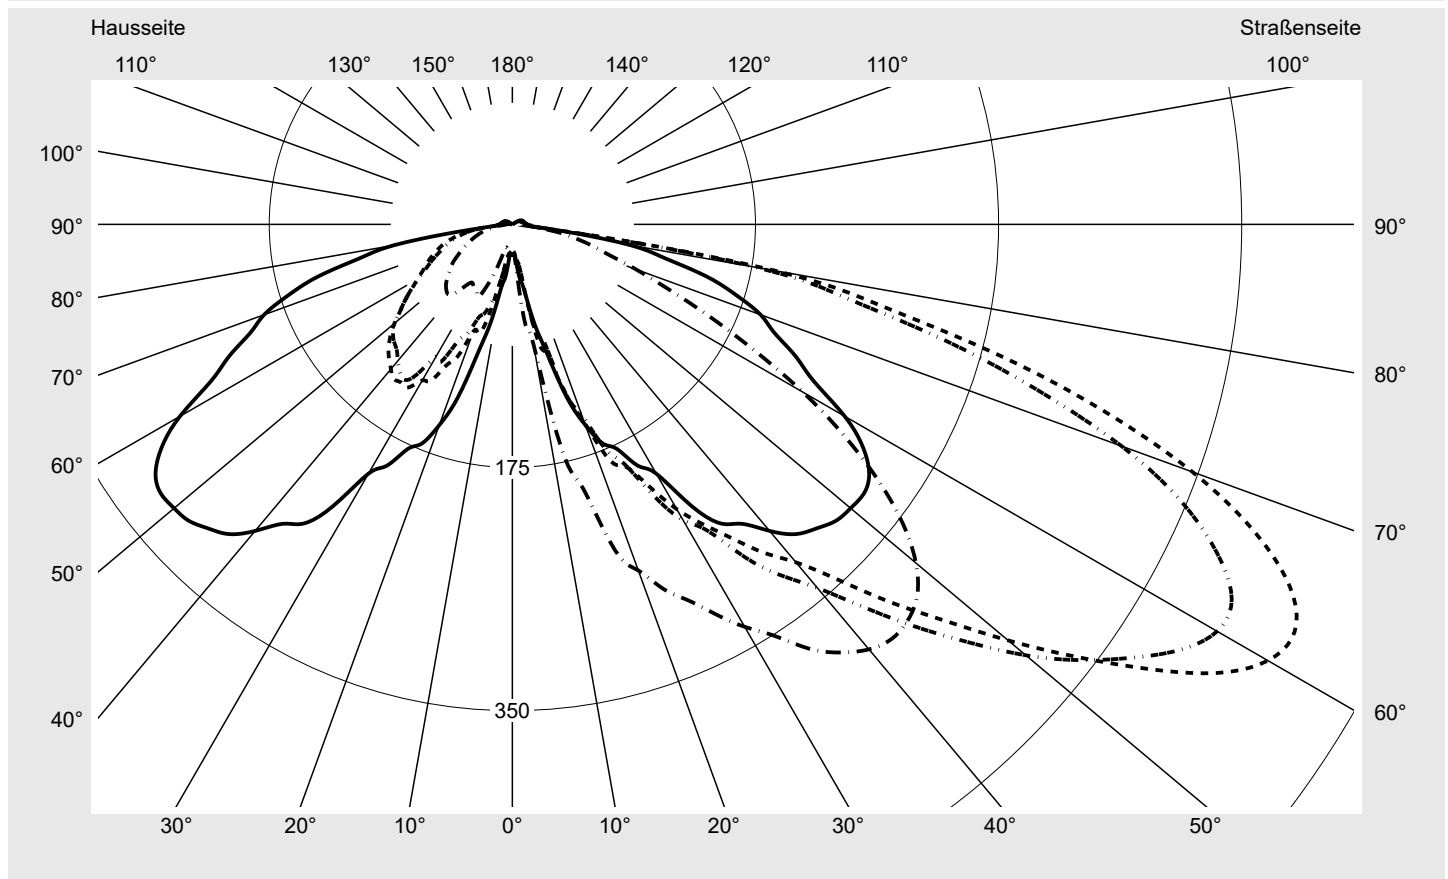

Optik asymmetrisch, breit strahlend (ST1.2a)

Abdeckung Abdeckung klar, PMMA

Bestückung LED 4000 K | CRI ≥ 70

Betriebsgerät EVG SITECO iQ

Bemessungswerte Nettolichtstrom = 1390 lm
Systemleistung = 10.0 W
Lichtausbeute = 139 lm/W

Seriendokumentation
07.07.2022

siteco

Lichtstärke in cd/klm

C180-0

C205-25

C210-30

C270-90

Imax: 635 cd/klm

Leuchtenbetriebswirkungsgrade

Eta	100.0%
Eta 0° - 90°	97.8%
Eta 90° - 180°	2.2%

Lichtstärkeklasse nach EN13201-2

Klasse:	G1
Imax 70°	521.0
Imax 80°	192.8
Imax 90°	10.9
Imax >90°	10.3
Imax >95°	9.2

Messbedingungen