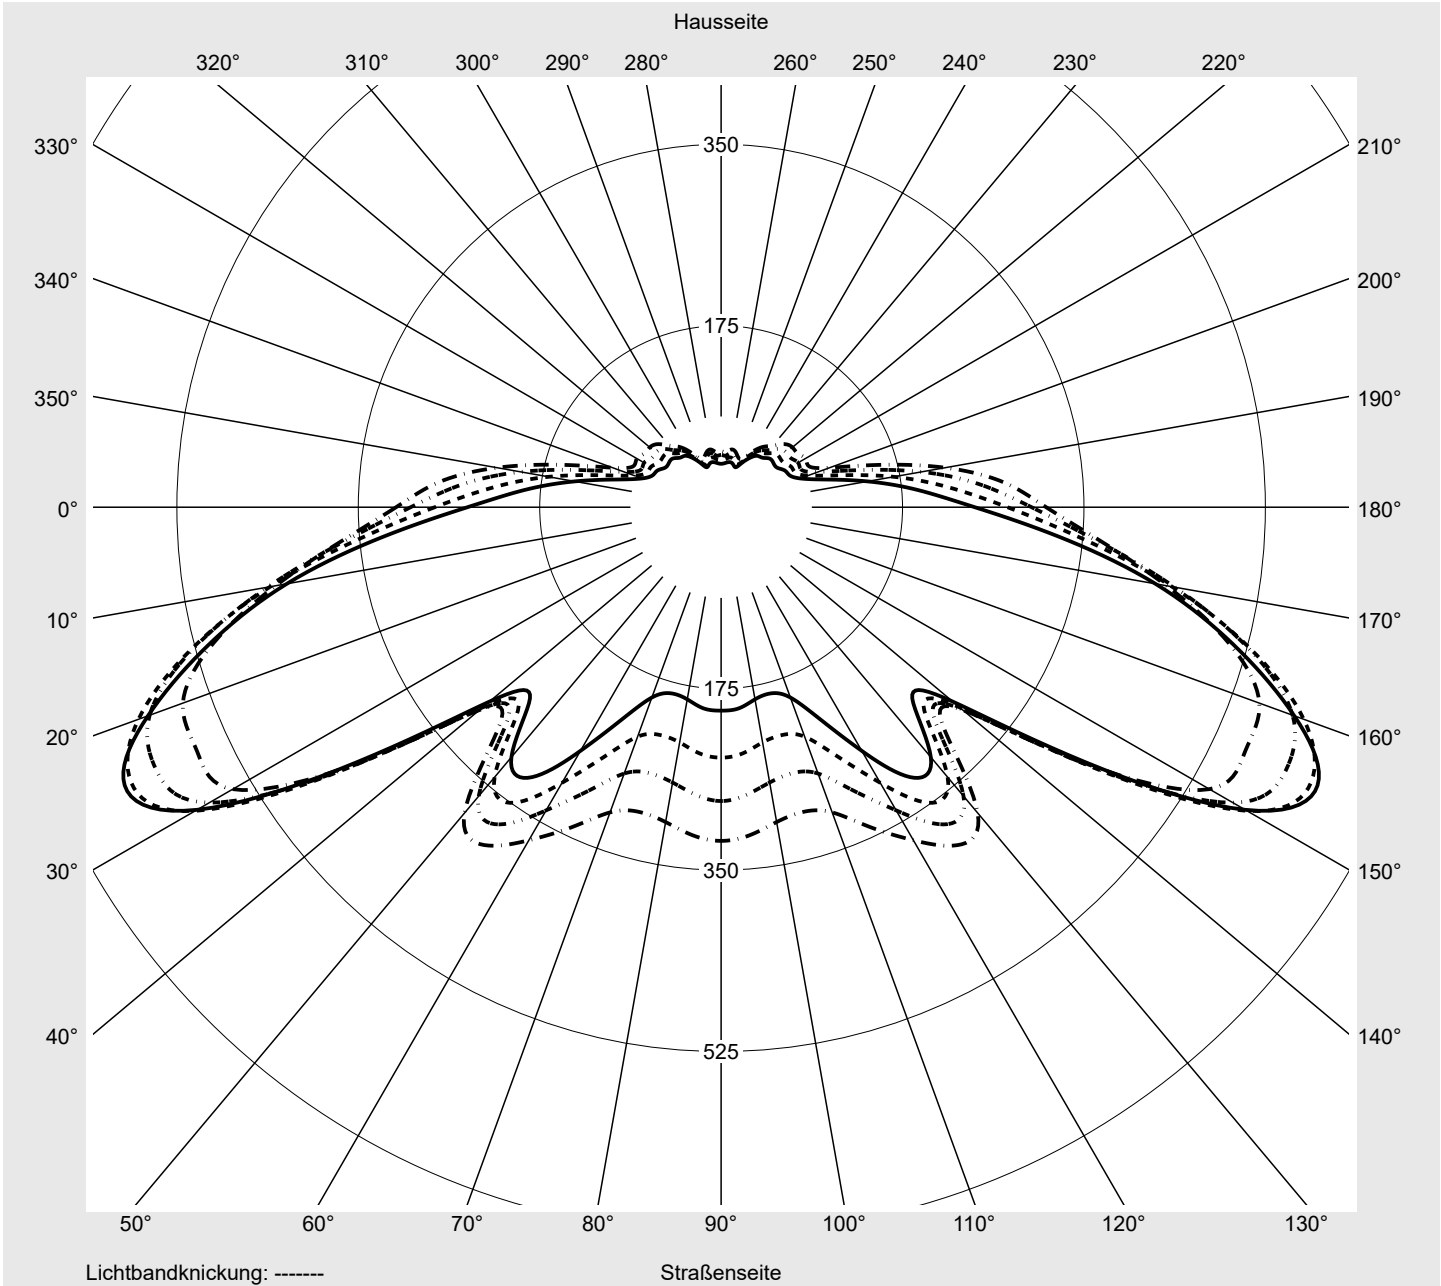

Optik asymmetrisch, breit strahlend (ST1.2a)

Abdeckung Abdeckung klar, PMMA

Bestückung LED 4000 K | CRI ≥ 70

Betriebsgerät EVG SITECO iQ

Bemessungswerte Nettolichtstrom = 1390 lm
Systemleistung = 10.0 W
Lichtausbeute = 139 lm/W

Seriendokumentation
07.07.2022

siteco

Lichtstärke in cd/klm

C180-0

C205-25

C210-30

C270-90

Imax: 635 cd/klm

Leuchtenbetriebswirkungsgrade

Eta	100.0%
Eta 0° - 90°	97.8%
Eta 90° - 180°	2.2%

Lichtstärkeklasse nach EN13201-2

Klasse:	G1
Imax 70°	521.0
Imax 80°	192.8
Imax 90°	10.9
Imax >90°	10.3
Imax >95°	9.2

Messbedingungen

Kegelmantelkurven in cd/klm **KMK 62,5°** **KMK 60°** **KMK 57,5°** **KMK 55°** **siteco**

Lichttechnischer Prüfbefund

Familie CITY-LIGHT ELEGANCE LED	Bestell-Nr.: 5XA5265KF14H + 5XA54000XS EAN: 4058352834893 + 4050737730073	LP-Nummer 59106_26
Wertetabelle Lichtstärkemessung		Maximale Lichtstärke
		siteco