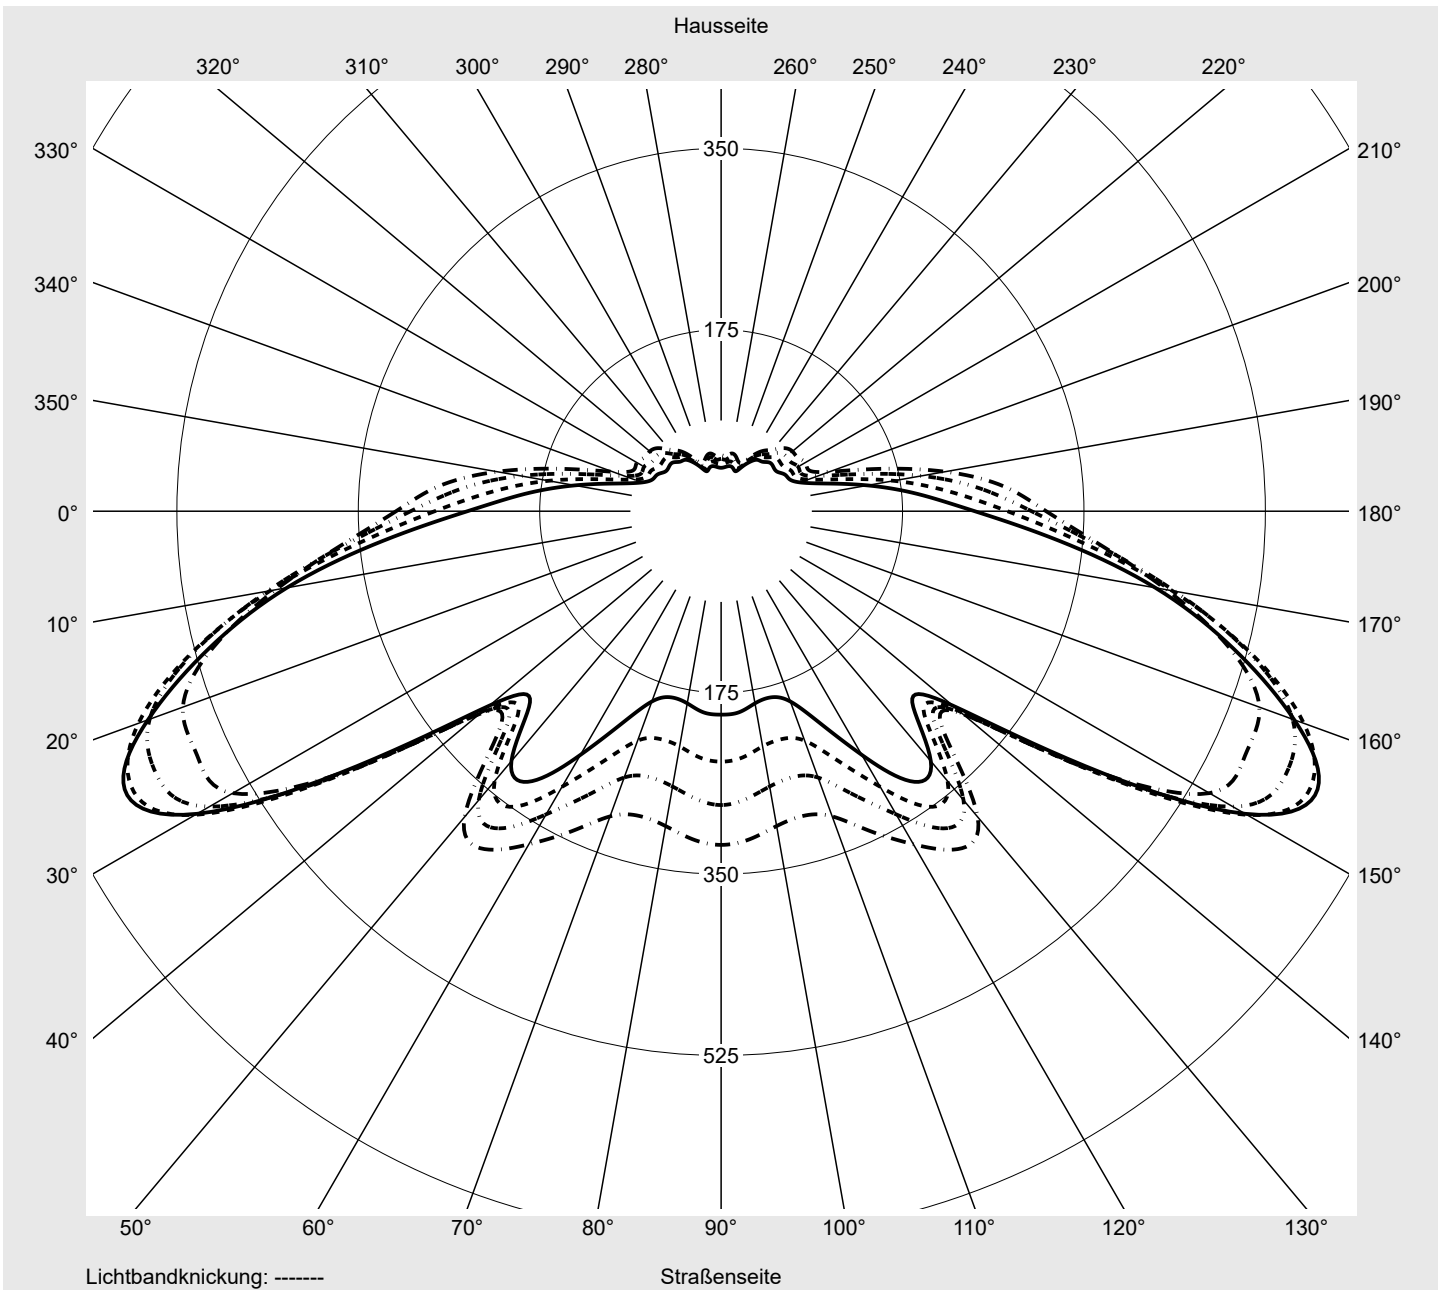

Optik asymmetrisch, breit strahlend (ST1.2a)

Abdeckung Abdeckung klar, PMMA

Bestückung LED 2700 K | CRI ≥ 70

Betriebsgerät EVG SITECO iQ

Bemessungswerte Nettolichtstrom = 1390 lm
Systemleistung = 11.8 W
Lichtausbeute = 117.8 lm/W

Seriendokumentation
04.11.2022

siteco

Lichtstärke in cd/klm

C180-0

C205-25

C210-30

C270-90

Imax: 635 cd/klm

Leuchtenbetriebswirkungsgrade

Eta	100.0%
Eta 0° - 90°	97.8%
Eta 90° - 180°	2.2%

Lichtstärkeklasse nach EN13201-2

Klasse:	G1
Imax 70°	521.0
Imax 80°	192.8
Imax 90°	10.9
Imax >90°	10.3
Imax >95°	9.2

Messbedingungen

Kegelmantelkurven in cd/klm **KMK 62,5°** **KMK 60°** **KMK 57,5°** **KMK 55°** **siteco**

Lichttechnischer Prüfbefund

Familie CITY-LIGHT ELEGANCE LED	Bestell-Nr.: 5XA5265MF14H + 5XA54000XS EAN: 4058352834978 + 4050737730073	LP-Nummer 59106_29
Wertetabelle Lichtstärkemessung		Maximale Lichtstärke
		siteco