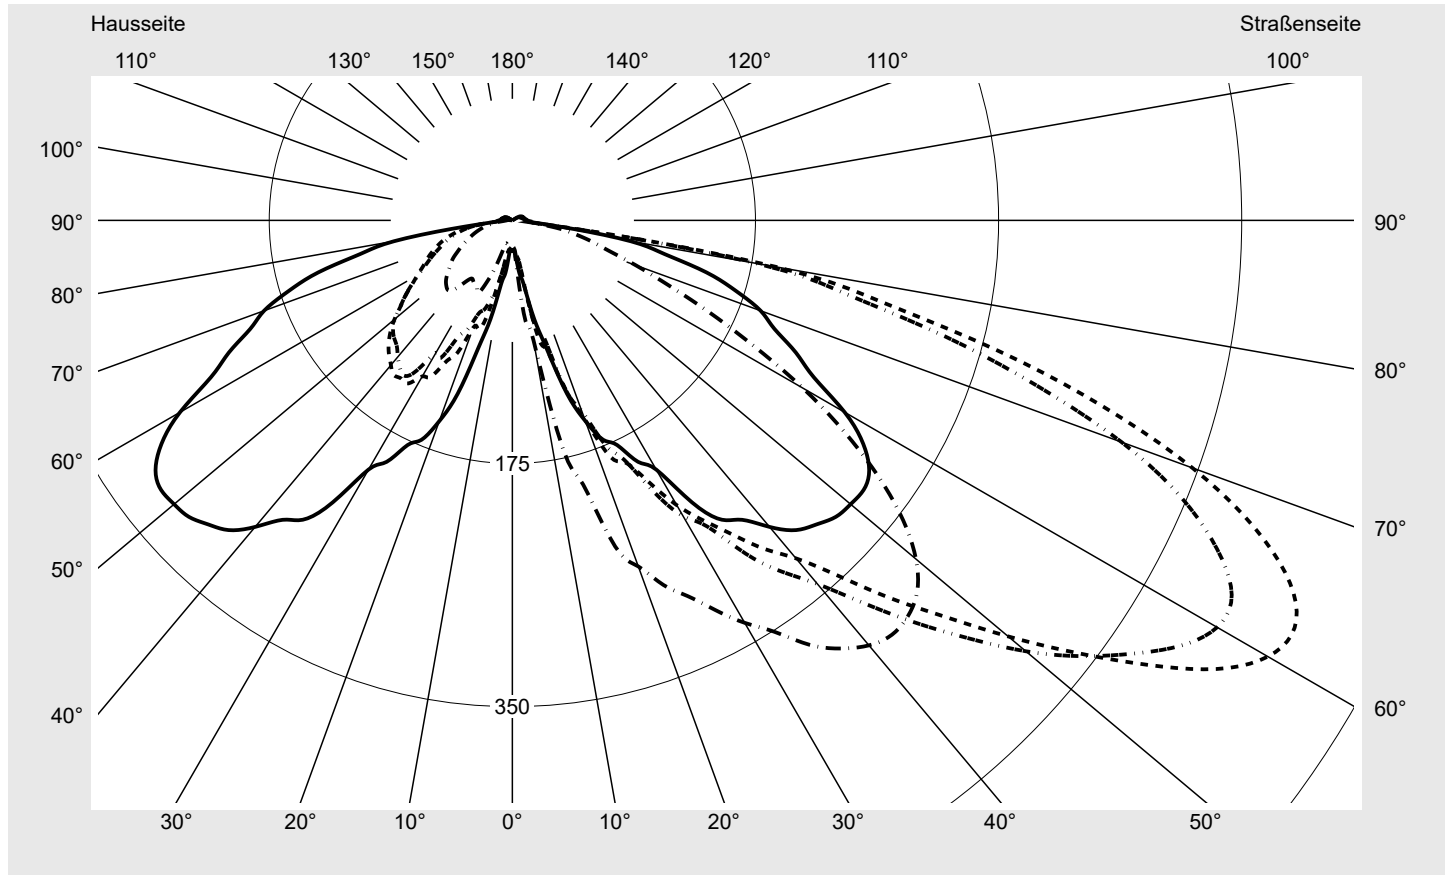

Optik asymmetrisch, breit strahlend (ST1.2a)

Abdeckung Abdeckung klar, PMMA

Bestückung LED 2700 K | CRI ≥ 70

Betriebsgerät EVG SITECO iQ

Bemessungswerte Nettolichtstrom = 1390 lm
Systemleistung = 11.8 W
Lichtausbeute = 117.8 lm/W

Leuchtenbetriebswirkungsgrade

Eta	100.0%
Eta 0° - 90°	97.8%
Eta 90° - 180°	2.2%

Lichtstärkeklasse nach EN13201-2

Klasse:	G1
Imax 70°	521.0
Imax 80°	192.8
Imax 90°	10.9
Imax >90°	10.3
Imax >95°	9.2

Messbedingungen