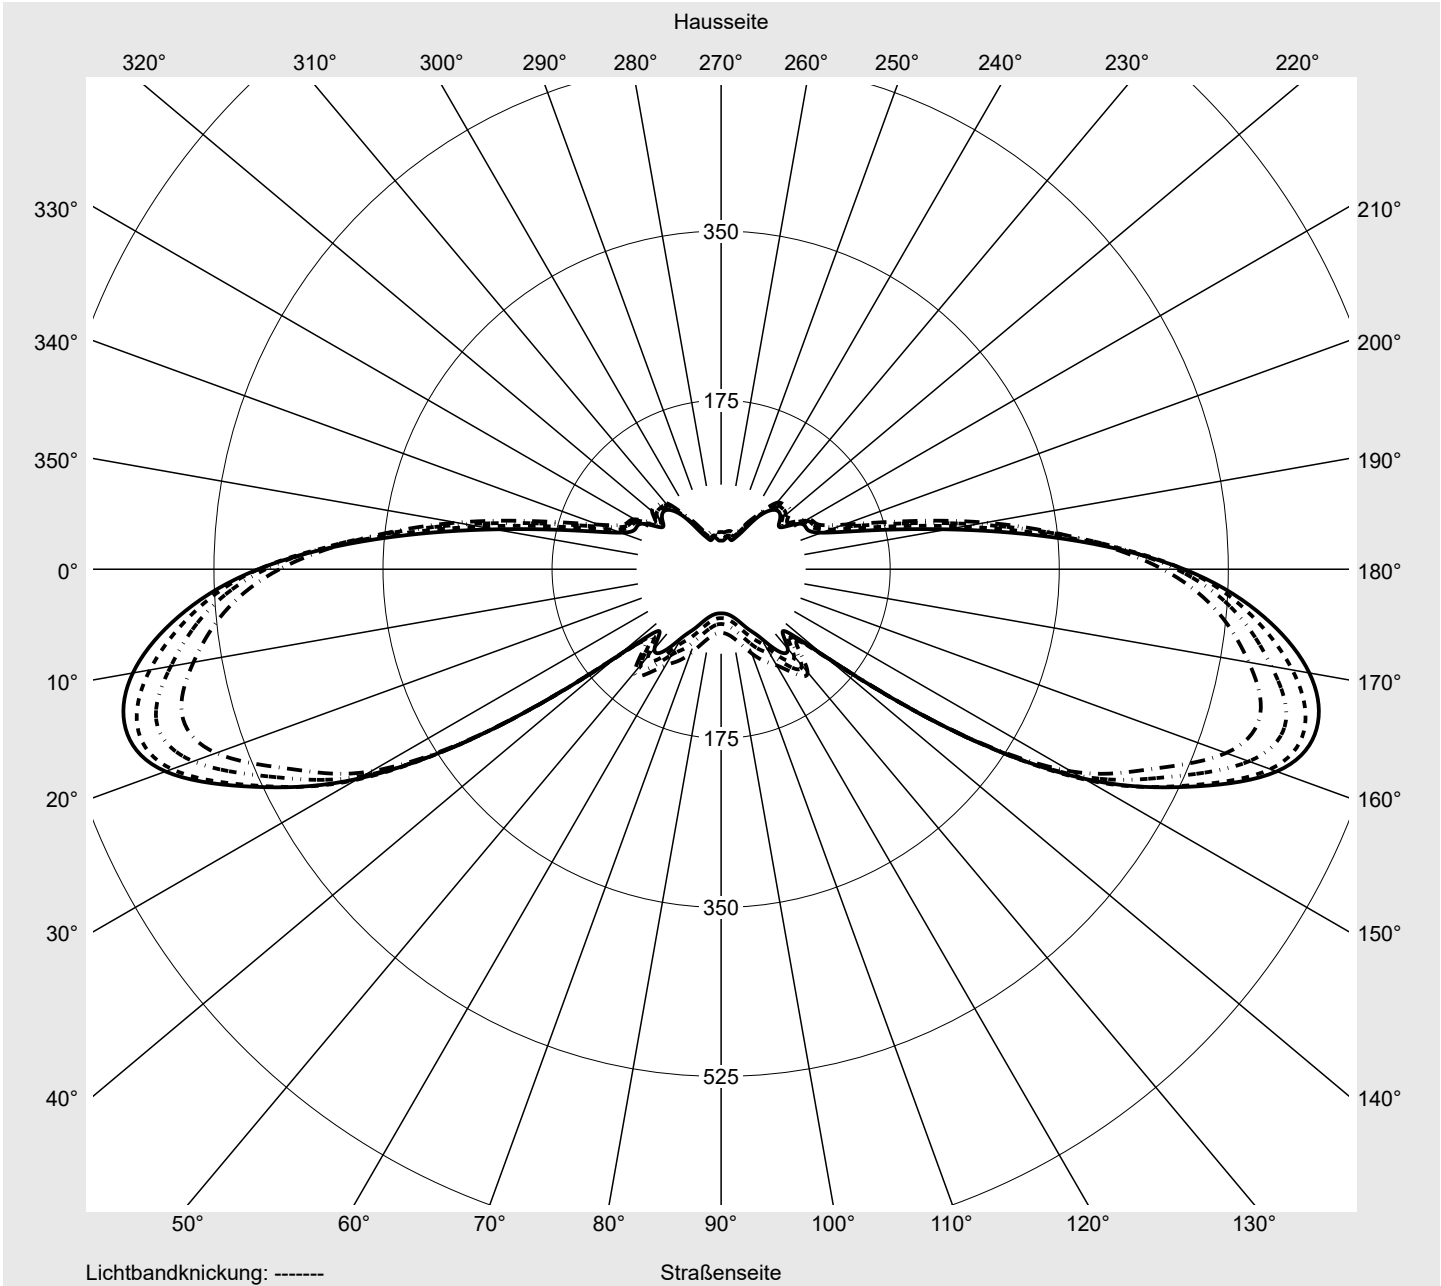

Optik asymmetrisch, extrem breit strahlend (P1.0a)

Abdeckung Abdeckung klar, PMMA

Bestückung LED 2700 K | CRI ≥ 70

Betriebsgerät EVG SITECO iQ

Bemessungswerte Nettolichtstrom = 1370 lm
Systemleistung = 11.8 W
Lichtausbeute = 116.1 lm/W

Leuchtenbetriebswirkungsgrade

Eta	100.0%
Eta 0° - 90°	96.7%
Eta 90° - 180°	3.3%

Lichtstärkeklasse nach EN13201-2

Klasse:	---
Imax 70°	617.6
Imax 80°	259.9
Imax 90°	15.5
Imax >90°	15.1
Imax >95°	14.2

Messbedingungen

Kegelmantelkurven in cd/klm **KMK 62,5°** **KMK 60°** **KMK 57,5°** **KMK 55°** **siteco**

Lichttechnischer Prüfbefund

Familie CITY-LIGHT ELEGANCE LED	Bestell-Nr.: 5XA5265NF14H + 5XA54000XS EAN: 4058352835012 + 4050737730073	LP-Nummer 59288_22
Wertetabelle Lichtstärkemessung		Maximale Lichtstärke
		siteco