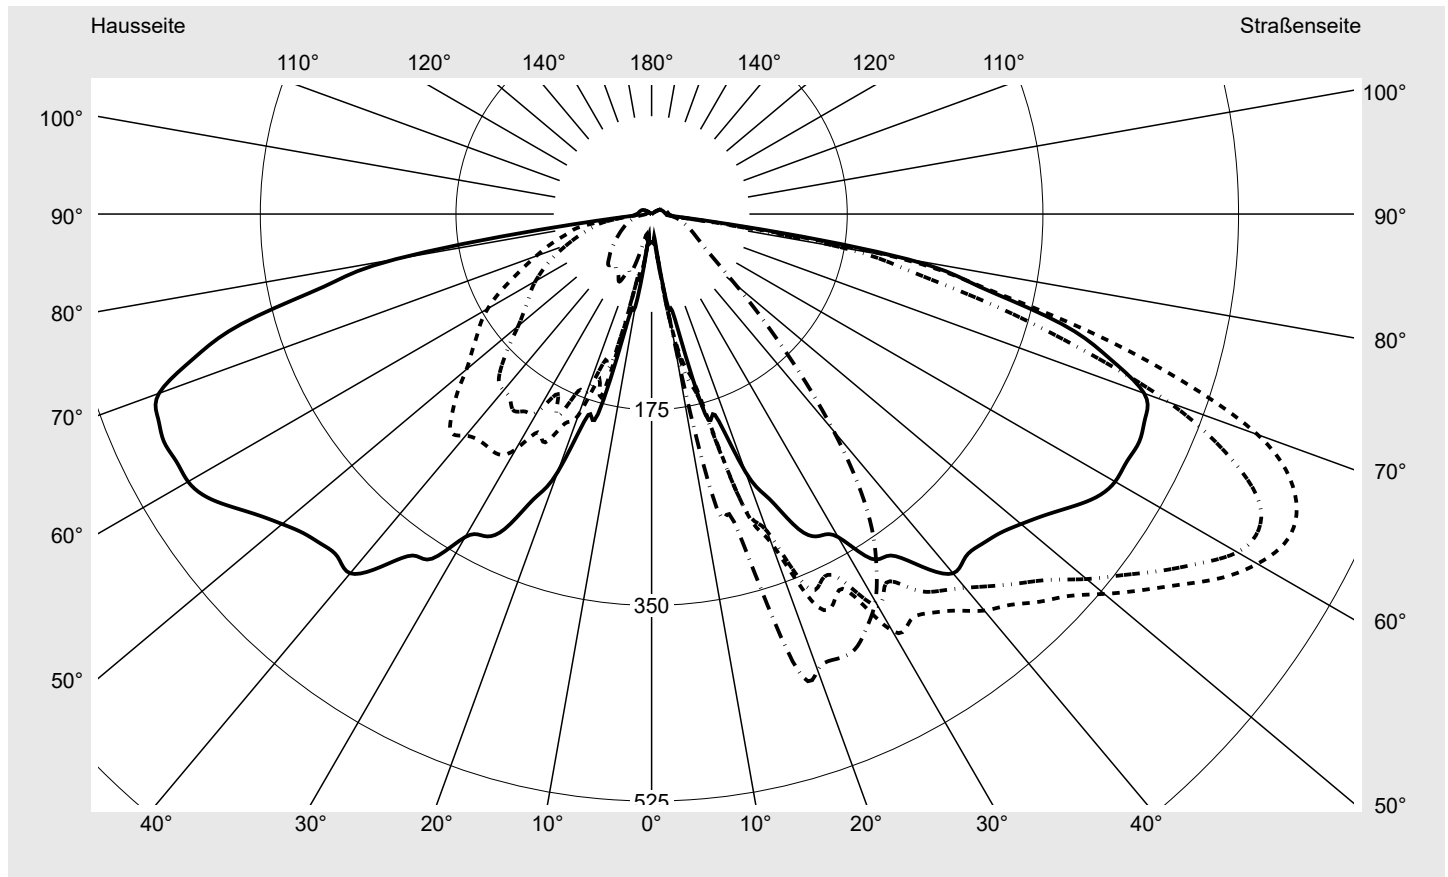

Optik asymmetrisch, extrem breit strahlend (P1.0a)

Abdeckung Abdeckung klar, PMMA

Bestückung LED 2700 K | CRI ≥ 70

Betriebsgerät EVG SITECO iQ

Bemessungswerte Nettolichtstrom = 1370 lm
Systemleistung = 11.8 W
Lichtausbeute = 116.1 lm/W

Seriendokumentation
04.11.2022

siteco

Lichtstärke in cd/klm

C180-0

C195-15

C200-20

C270-90

Imax: 638 cd/klm

Leuchtenbetriebswirkungsgrade

Eta	100.0%
Eta 0° - 90°	96.7%
Eta 90° - 180°	3.3%

Lichtstärkeklasse nach EN13201-2

Klasse:	---
Imax 70°	617.6
Imax 80°	259.9
Imax 90°	15.5
Imax >90°	15.1
Imax >95°	14.2

Messbedingungen