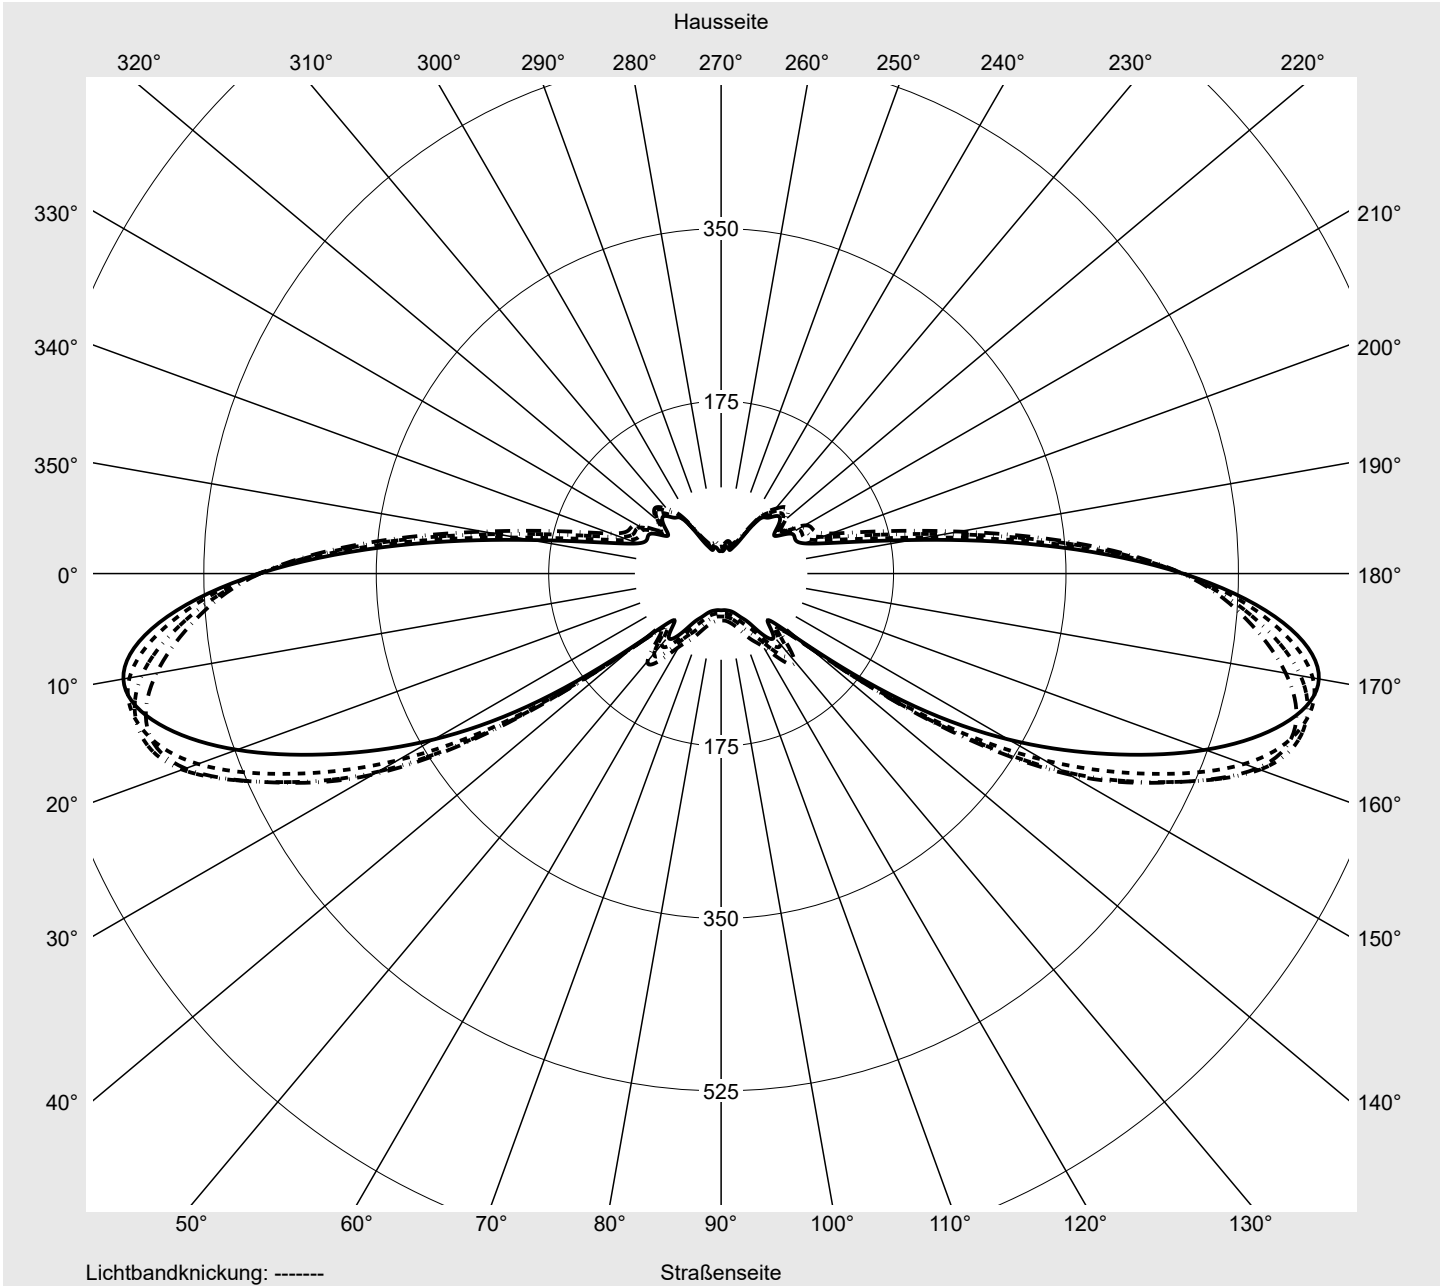

Lichttechnischer Prüfbefund

Familie
CITY-LIGHT PLUS LED

Bestell-Nr.: **5XA5275BF14H + 5XA54000XS**
EAN: **4058352835166 + 4050737730073**

LP-Nummer
59287_17

Ausführung Mastaufsatz- oder Montage am Wandausleger, Spreader-Element, strukturiert
Optik asymmetrisch, extrem breit strahlend (P1.0a)
Abdeckung Abdeckung klar, PMMA
Bestückung LED 2200 K | CRI ≥ 70
Betriebsgerät EVG SITECO iQ
Bemessungswerte Nettolichtstrom = 1370 lm
Systemleistung = 12.9 W
Lichtausbeute = 106.2 lm/W

Seriendokumentation
07.07.2022

siteco

Lichtstärke in cd/klm

C180-0

C190-10

C195-15

C270-90

Imax: 616 cd/klm

Leuchtenbetriebswirkungsgrade

Eta	100.0%
Eta 0° - 90°	96.1%
Eta 90° - 180°	3.9%

Lichtstärkeklasse nach EN13201-2

Klasse:	---
Imax 70°	596.6
Imax 80°	248.1
Imax 90°	17.9
Imax >90°	16.9
Imax >95°	15.9

Messbedingungen

Kegelmantelkurven in cd/klm **KMK 67,5°** **KMK 65°** **KMK 62,5°** **KMK 60°** **siteco**

Lichttechnischer Prüfbefund

Familie CITY-LIGHT PLUS LED	Bestell-Nr.: 5XA5275BF14H + 5XA54000XS EAN: 4058352835166 + 4050737730073	LP-Nummer 59287_17
Wertetabelle Lichtstärkemessung		Maximale Lichtstärke
		siteco