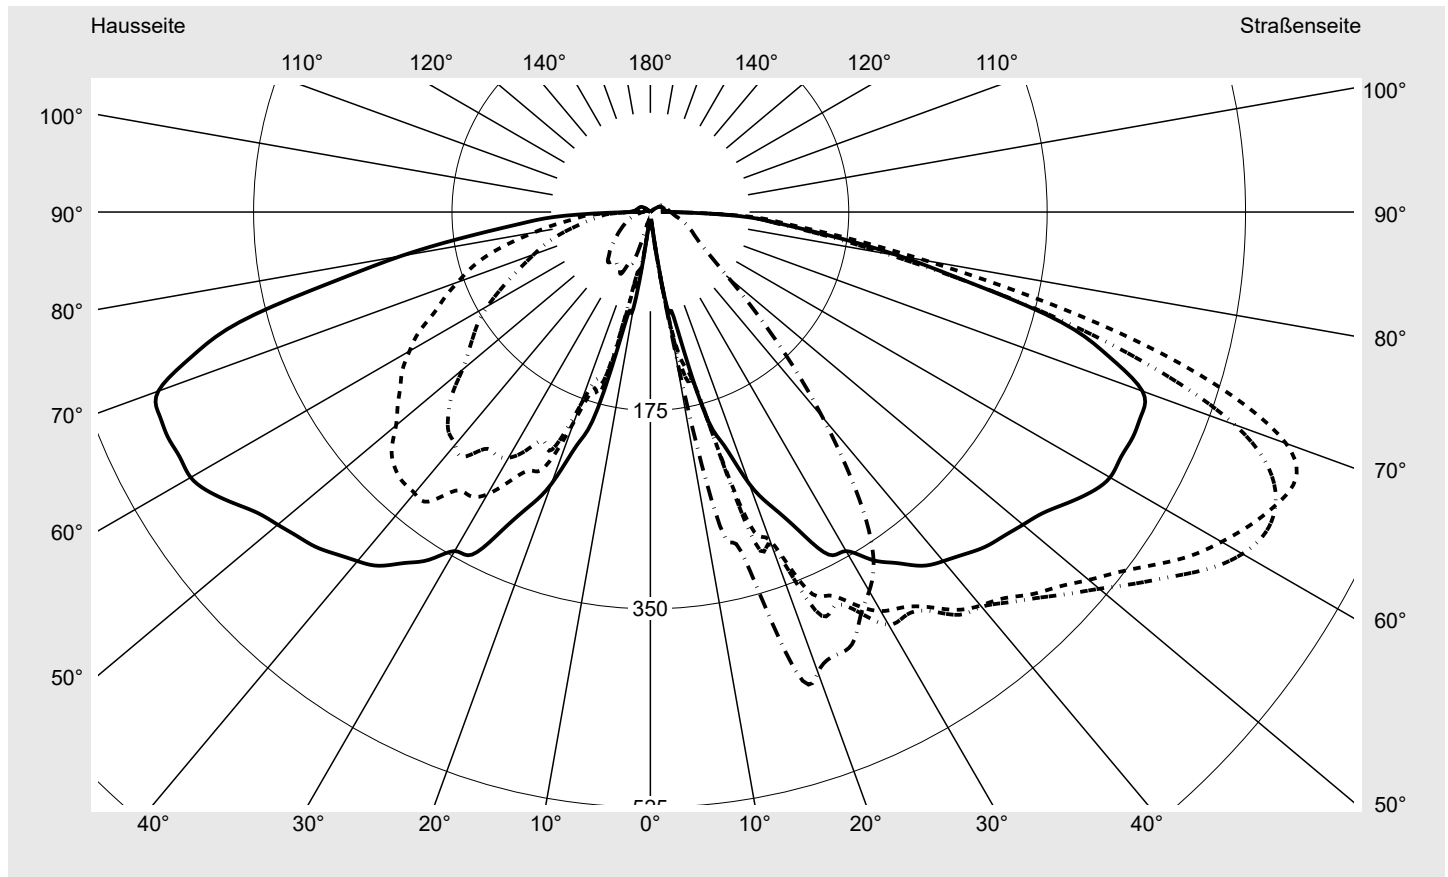

Lichttechnischer Prüfbefund

Familie
CITY-LIGHT PLUS LED

Bestell-Nr.: **5XA5275BF14H + 5XA54000XS**
EAN: **4058352835166 + 4050737730073**

LP-Nummer
59287_17

Ausführung Mastaufsatz- oder Montage am Wandausleger, Spreader-Element, strukturiert
Optik asymmetrisch, extrem breit strahlend (P1.0a)
Abdeckung Abdeckung klar, PMMA
Bestückung LED 2200 K | CRI ≥ 70
Betriebsgerät EVG SITECO iQ
Bemessungswerte Nettolichtstrom = 1370 lm
Systemleistung = 12.9 W
Lichtausbeute = 106.2 lm/W

Seriendokumentation
07.07.2022

siteco

Lichtstärke in cd/klm

C180-0

C190-10

C195-15

C270-90

Imax: 616 cd/klm

Leuchtenbetriebswirkungsgrade

Eta	100.0%
Eta 0° - 90°	96.1%
Eta 90° - 180°	3.9%

Lichtstärkeklasse nach EN13201-2

Klasse:	---
Imax 70°	596.6
Imax 80°	248.1
Imax 90°	17.9
Imax >90°	16.9
Imax >95°	15.9

Messbedingungen