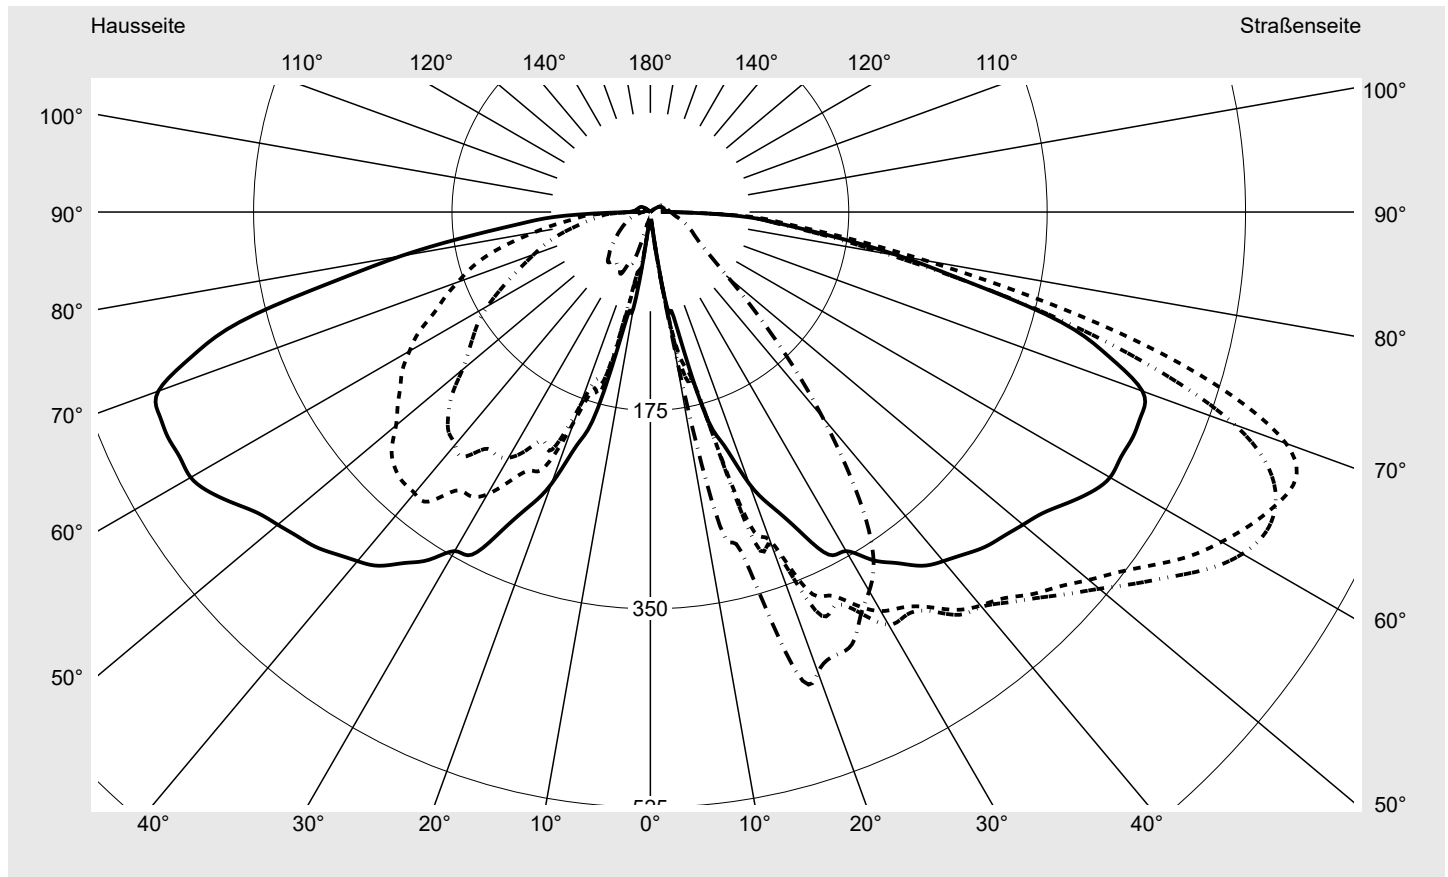

## Lichttechnischer Prüfbefund

Familie  
**CITY-LIGHT PLUS LED**

Bestell-Nr.: **5XA5275FF14H + 5XA54000XS**  
EAN: **4058352636152 + 4050737730073**

LP-Nummer  
**59287\_18**

**Ausführung** Mastaufsatz- oder Montage am Wandausleger, Spreader-Element, strukturiert  
**Optik** asymmetrisch, extrem breit strahlend (P1.0a)  
**Abdeckung** Abdeckung klar, PMMA  
**Bestückung** LED 3000 K | CRI ≥ 70  
**Betriebsgerät** EVG SITECO iQ  
**Bemessungswerte** Nettolichtstrom = 1370 lm  
Systemleistung = 10.5 W  
Lichtausbeute = 130.5 lm/W

Seriendokumentation  
**07.07.2022**

siteco

Lichtstärke in cd/klm

**C180-0**

C190-10

C195-15

C270-90

**Imax: 616 cd/klm**

**Leuchtenbetriebswirkungsgrade**

Eta	100.0%
Eta 0° - 90°	96.1%
Eta 90° - 180°	3.9%

**Lichtstärkeklasse nach EN13201-2**

Klasse:	---
Imax 70°	596.6
Imax 80°	248.1
Imax 90°	17.9
Imax >90°	16.9
Imax >95°	15.9