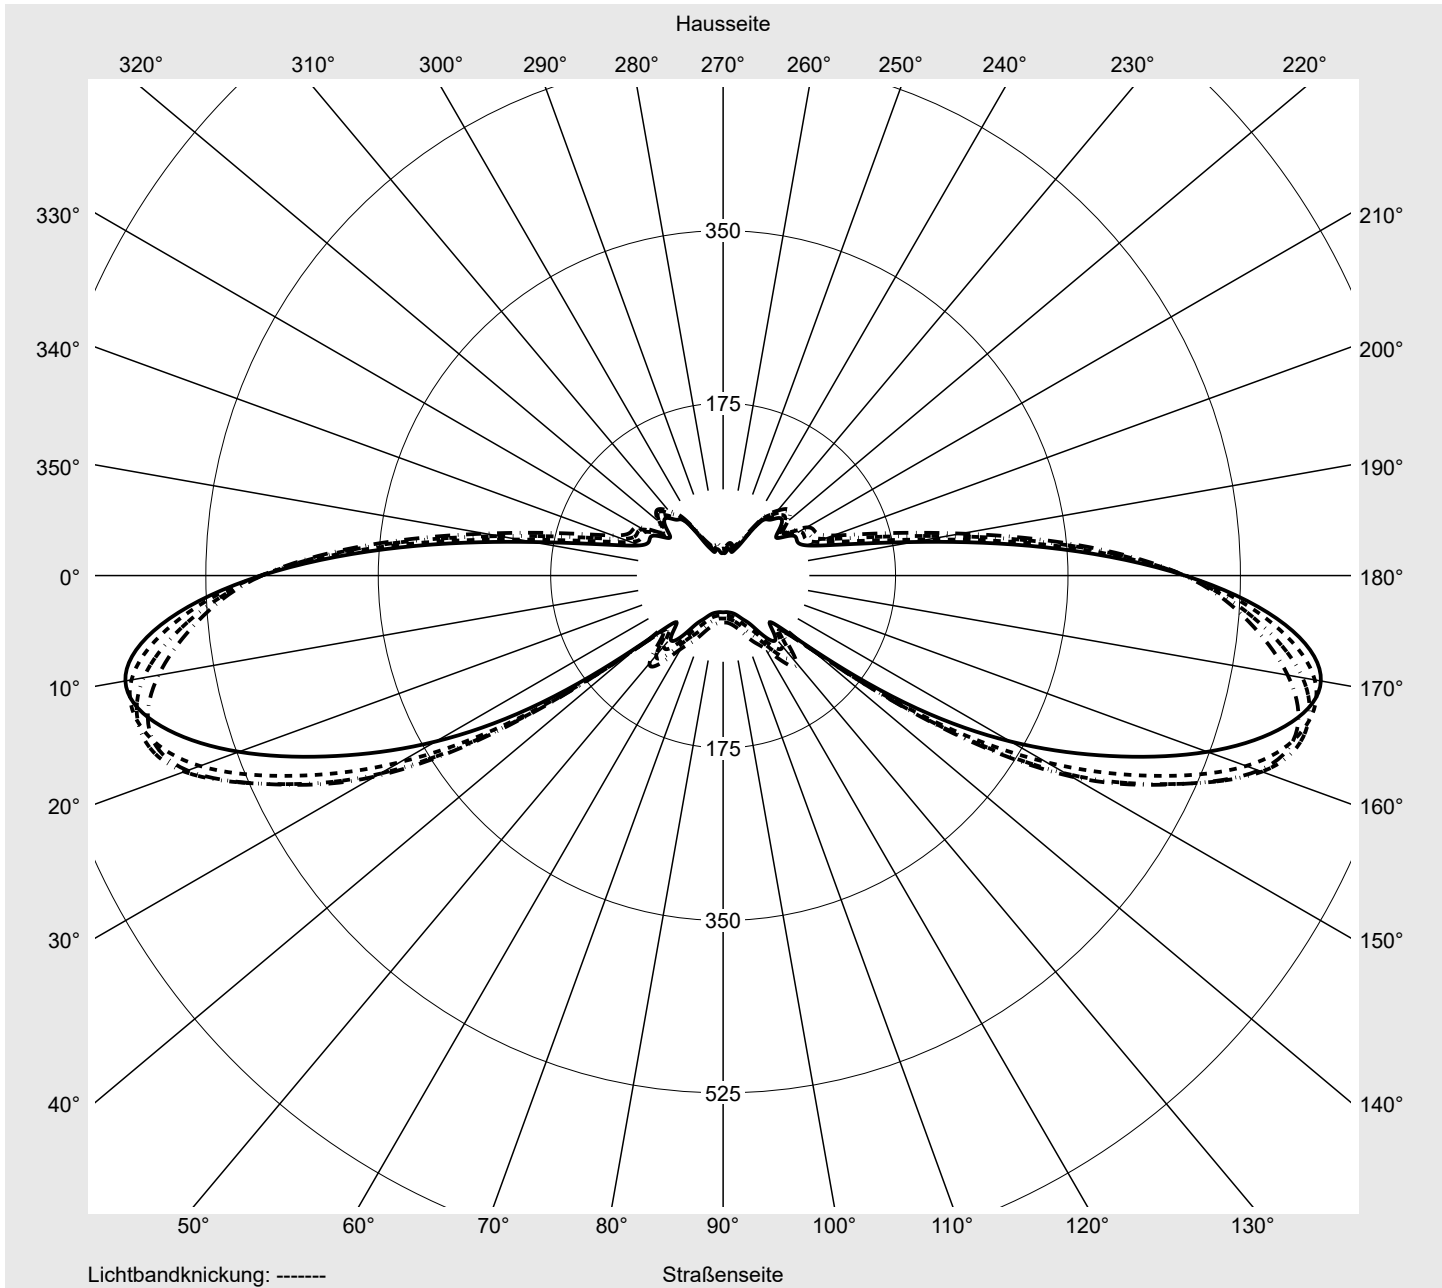

Lichttechnischer Prüfbefund

Familie CITY-LIGHT PLUS LED	Bestell-Nr.: 5XA5275FF14H + 5XA54000XS EAN: 4058352636152 + 4050737730073	LP-Nummer 59287_18

Kegelmantelkurven in cd/klm   **KMK 67,5°**   **KMK 65°**   **KMK 62,5°**   **KMK 60°**   **siteco**

Lichttechnischer Prüfbefund

Familie CITY-LIGHT PLUS LED	Bestell-Nr.: 5XA5275FF14H + 5XA54000XS EAN: 4058352636152 + 4050737730073	LP-Nummer 59287_18
Wertetabelle Lichtstärkemessung		Maximale Lichtstärke
		siteco