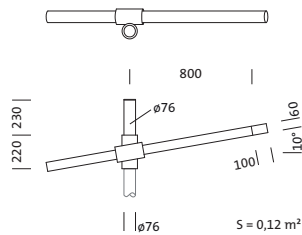

Bestell-Nr.: 5NY0430M108E8 | **GTIN (EAN):** 4039806806697

Produktbeschreibung: Luzern, MaAuslØ76, 1arm, L800Ø60, verz

Luzern, Mastausleger, Designausleger, aus Stahl, verzinkt und lackiert, Siteco® eisenglimmer (DB 702S), 1armig, Zopfmaß: 76mm (Aufsatz), Auslegermaß: 800mm, Verpackungseinheit: 1 Stück

Gew. (kg): 15,0
GTIN (EAN): 4039806806697

Bestell-Nr.: 5NY0430M108E8 | **GTIN (EAN):** 4039806806697

Technische Detailbeschreibung: Luzern, MaAuslØ76,1arm,L800Ø60,verz

Kenndaten

- Produkttyp: Mastausleger
- Produktname: Luzern
- Bestell-Nr.: 5NY0430M108E8

Material, Farbe

- Designausleger: Stahl, verzinkt und lackiert, Siteco® eisenglimmer (DB 702S)
- Farbangabe: Siteco® eisenglimmer (DB 702S)

Abmessung, Gewicht

- Gewicht: 15,0kg
- Mastzopf: Zopfmaß: 76mm

Bestell-Nr.: 5NY0430M108E8 | GTIN (EAN): 4039806806697

Maße: Luzern, MaAusl $\varnothing 76$, 1 arm, L800 $\varnothing 60$, verz